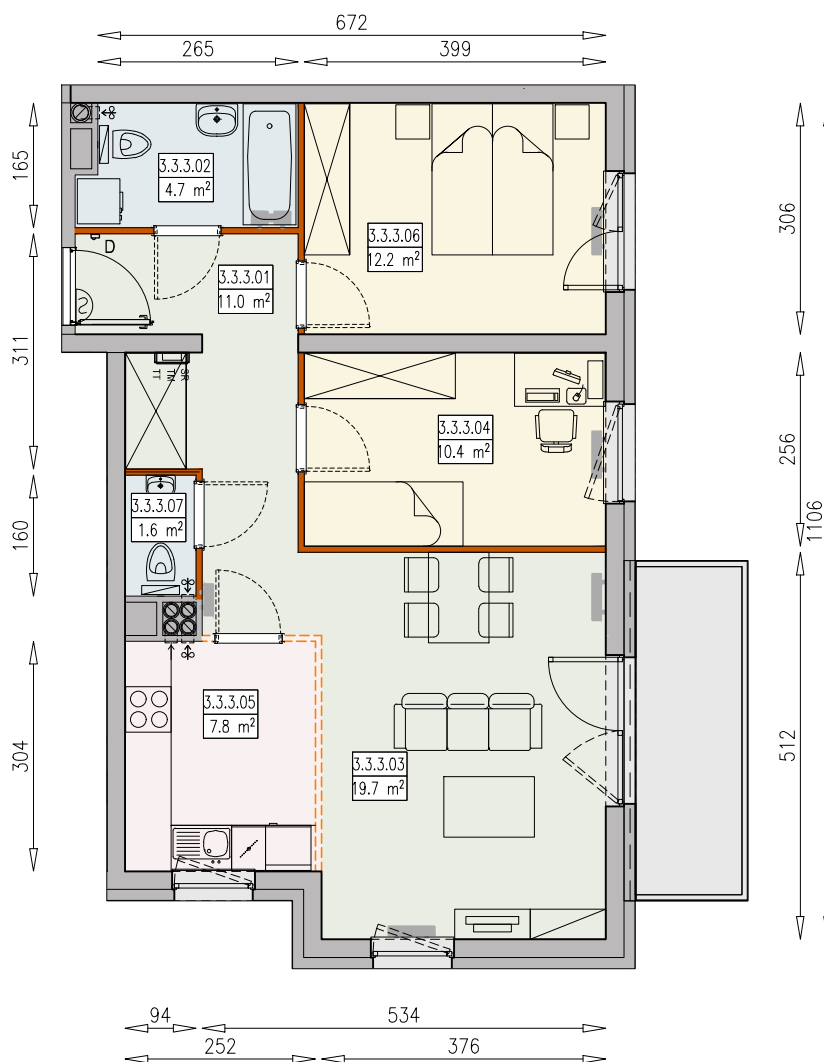

MIESZKANIE R5-3/3/3/3k - 67,4 m²

3 POKOJE, 3.PIĘTRO

PB

Legenda:

- ścianka działowa rozbieralna
- możliwa lokalizacja dodatkowej ścianki działowej
- podciąg
- TM szafka elektryczna
- SR szafka rozdzielaczowa
- TT szafka telekomunikacyjna
- grzejnik panelowy
- grzejnik łazienkowy drabinkowy
- dzwonek
- słuchawka domofonowa
- gniazdo TEL.KOMP
- gniazdo R.TV.SAT
- gniazdo R.TV i SAT przelotowe
- okno nieotwieralne
- lodówka
- zmywarka
- wentylacja
- beton prefabrykowany

UWAGI:
 - aranżacja wnętrza (meble, urządzenia) służy wyłącznie celom ilustracyjnym
 - przyłącza instalacyjne znajdują się w miejscach usytuowania urządzeń na rysunku
 - powierzchnie podane wg normy PN-ISO 9836
 - wymiary podane w świetle murów, bez tynków