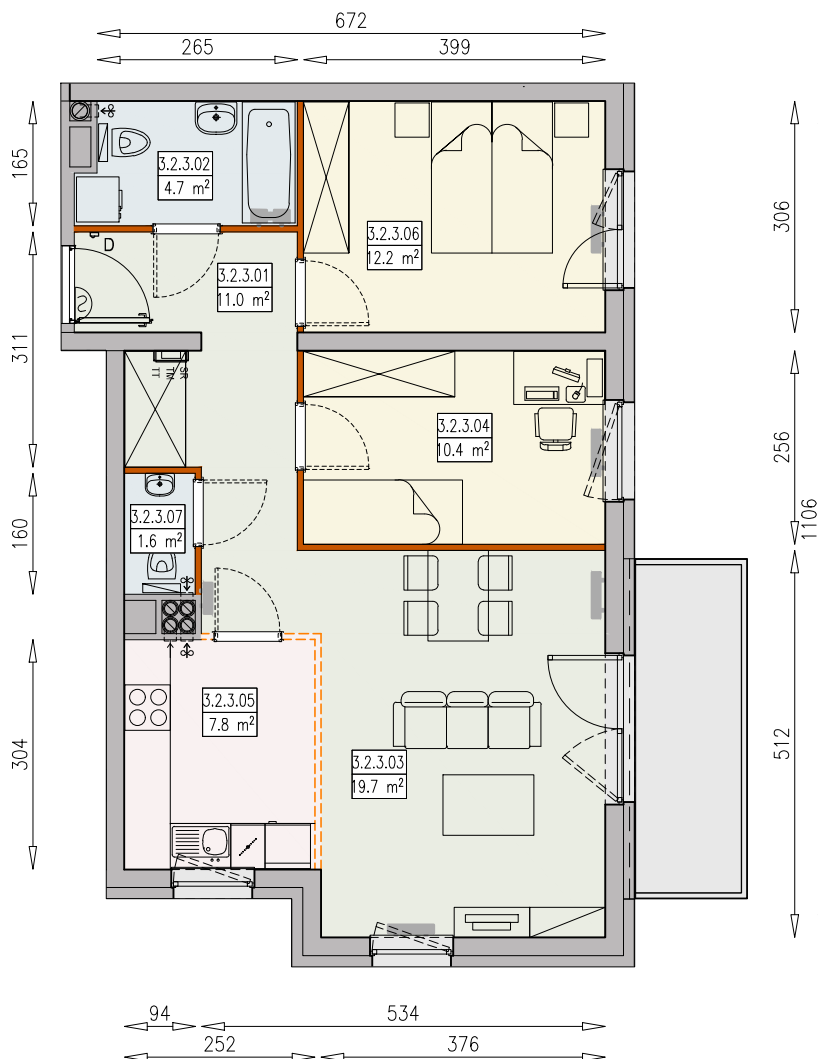

MIESZKANIE R5-3/2/3/3k - 67,4 m²

3 POKOJE, 2.PIĘTRO

PB

Legenda:

- ścianka działowa rozbieralna
- możliwa lokalizacja dodatkowej ścianki działowej
- podciąg
- TM szafka elektryczna
- SR szafka rozdzielcza
- TT szafka telekomunikacyjna
- grzejnik panelowy
- grzejnik łazienkowy drabinkowy
- dzwonek
- słuchawka domofonowa
- gniazdo TEL.KOMP
- gniazdo R.TV.SAT
- gniazdo R.TV i SAT przelotowe
- okno nieotwieralne
- lodówka
- zmywarka
- wentylacja
- beton prefabrykowany

UWAGI:

- aranżacja wnętrza (meble, urządzenia) służy wyłącznie celom ilustracyjnym
- przyłącza instalacyjne znajdują się w miejscach usytuowania urządzeń na rysunku
- powierzchnie podane wg normy PN-ISO 9836
- wymiary podane w świetle murów, bez tylnków