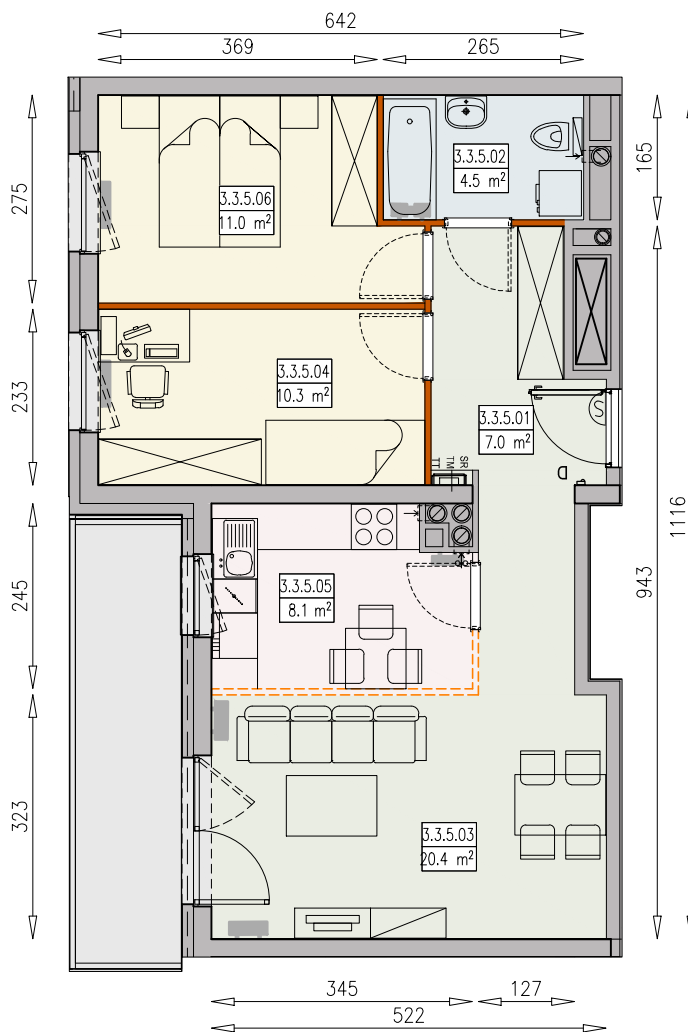

MIESZKANIE R5-3/3/5/3k - 61,3 m²

3 POKOJE, 3.PIĘTRO

PB

Legenda:

- ścianka działowa rozbieralna
- możliwa lokalizacja dodatkowej ścianki działowej
- podciąg
- TM szafka elektryczna
- SR szafka rozdzielczowa
- TT szafka telekomunikacyjna
- grzejnik panelowy
- grzejnik łazienkowy drabinkowy
- dzwonek
- słuchawka domofonowa
- gniazdo TEL.KOMP
- gniazdo R.TV.SAT
- gniazdo R.TV i SAT przelotowe
- okno nieotwieralne
- lodówka
- zmywarka
- wentylacja
- beton prefabrykowany

UWAGI:
 - aranżacja wnętrza (meble, urządzenia) służy wyłącznie celom ilustracyjnym
 - przyłącza instalacyjne znajdują się w miejscach usytuowania urządzeń na rysunku
 - powierzchnie podane wg normy PN-ISO 9836
 - wymiary podane w świetle murów, bez tynków