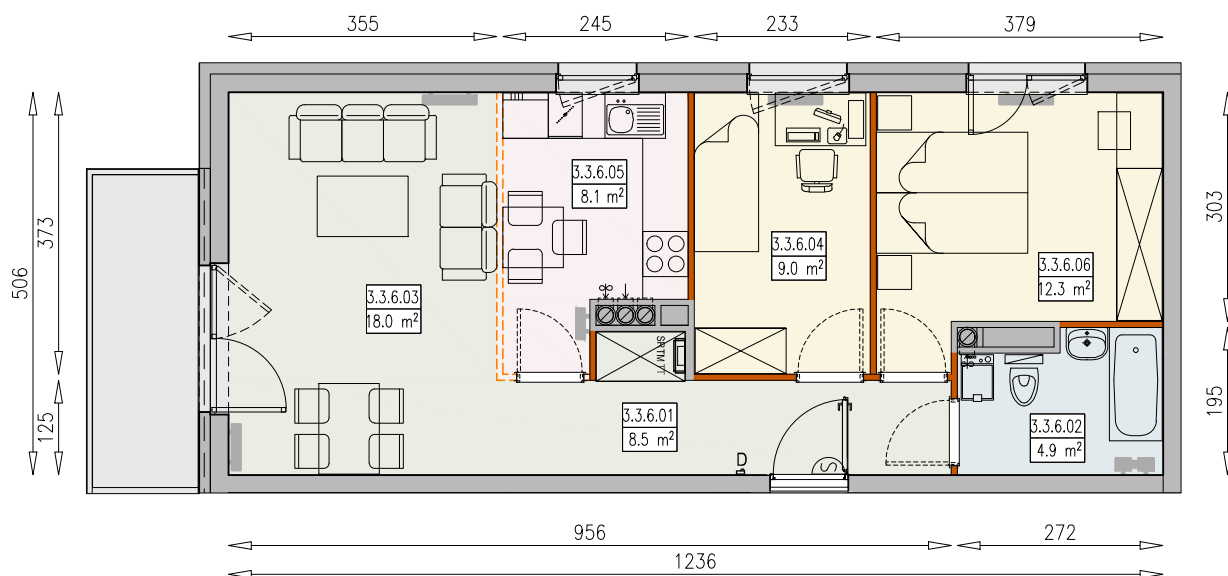

MIESZKANIE R5-3/3/6/3k - 60,8 m²

3 POKOJE, 3.PIĘTRO

PB

Legenda:

- ścianka działowa rozbieralna
- możliwa lokalizacja dodatkowej ścianki działowej
- podciąg
- TM szafka elektryczna
- SR szafka rozdzielaczowa
- TT szafka telekomunikacyjna
- grzejnik panelowy
- grzejnik łazienkowy drabinkowy
- dzwonek
- słuchawka domofonowa
- gniazdo TEL.KOMP
- gniazdo R.TV.SAT
- gniazdo R.TV i SAT przelotowe
- okno nieotwieralne
- lodówka
- zmywarka
- wentylacja
- beton prefabrykowany

UWAGI:
 - aranżacja wnętrza (meble, urządzenia) służy wyłącznie celom ilustracyjnym
 - przyłącza instalacyjne znajdują się w miejscach usytuowania urządzeń na rysunku
 - powierzchnie podane wg normy PN-ISO 9836
 - wymiary podane w świetle murów, bez tynków