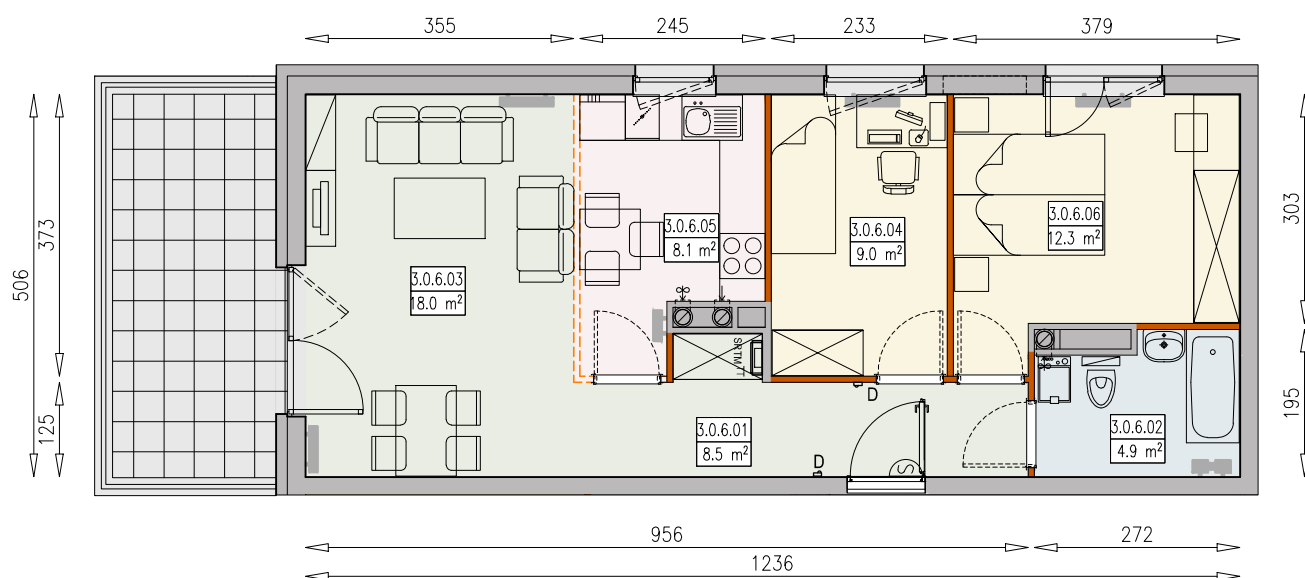

MIESZKANIE R5-3/0/6/3k - 60,8 m²

3 POKOJE, PARTER

PB

Legenda:

	ściana działowa rozbieralna		okno nieotwieralne
	możliwa lokalizacja dodatkowej ściany działowej		lodówka
	podciąg		zmywarka
TM	szaflka elektryczna		wentylacja
SR	szaflka rozdzielaczowa		beton prefabrykowany
TT	szaflka telekomunikacyjna		plyty betonowe
	grzejnik panelowy		powierzchnia żwirowa
	grzejnik łazienkowy drabinkowy		
	dzwonek		
	słuchawka domofonowa		
	gniazdo TEL.KOMP		
	gniazdo R.TV.SAT		
	gniazdo R.TV i SAT przelotowe		

UWAGI:

- aranżacja wnętrza (meble, urządzenia) służy wyłącznie celom ilustracyjnym
- przyłącza instalacyjne znajdują się w miejscach usytuowania urządzeń na rysunku
- powierzchnie podano wg normy PN-ISO 9836
- wymiary podane w świetle murów, bez tylników