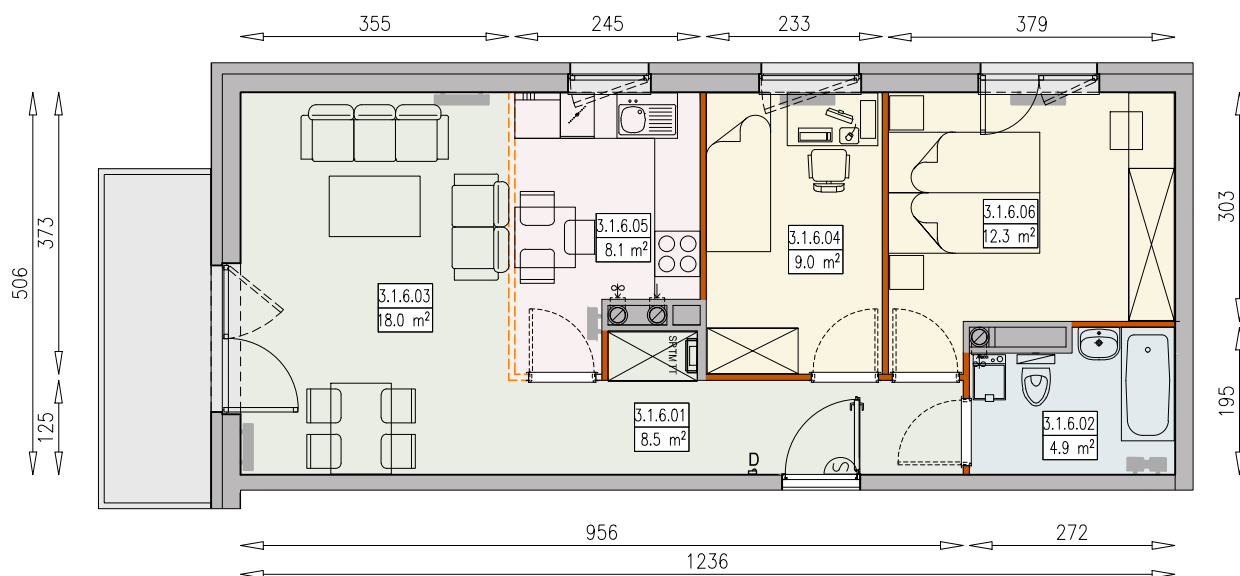

MIESZKANIE R5-3/1/6/3k - 60,8 m²

3 POKOJE, 1.PIĘTRO

PB

Legenda:

- ścianka działowa rozbieralna
- możliwa lokalizacja dodatkowej ścianki działowej
- podciąg
- TM szafka elektryczna
- SR szafka rozdzielaczowa
- TT szafka telekomunikacyjna
- grzejnik panelowy
- grzejnik łazienkowy drabinkowy
- dzwonek
- słuchawka domofonowa
- gniazdo TEL.KOMP
- gniazdo R.TV.SAT
- gniazdo R.TV i SAT przelotowe
- okno nieotwieralne
- lodówka
- zmywarka
- wentylacja
- beton prefabrykowany

UWAGI:
 - aranżacja wnętrza (meble, urządzenia) służy wyłącznie celom ilustracyjnym
 - przyłącza instalacyjne znajdują się w miejscach usytuowania urządzeń na rysunku
 - powierzchnie podano wg normy PN-ISO 9836
 - wymiary podane w świetle murów, bez tynków