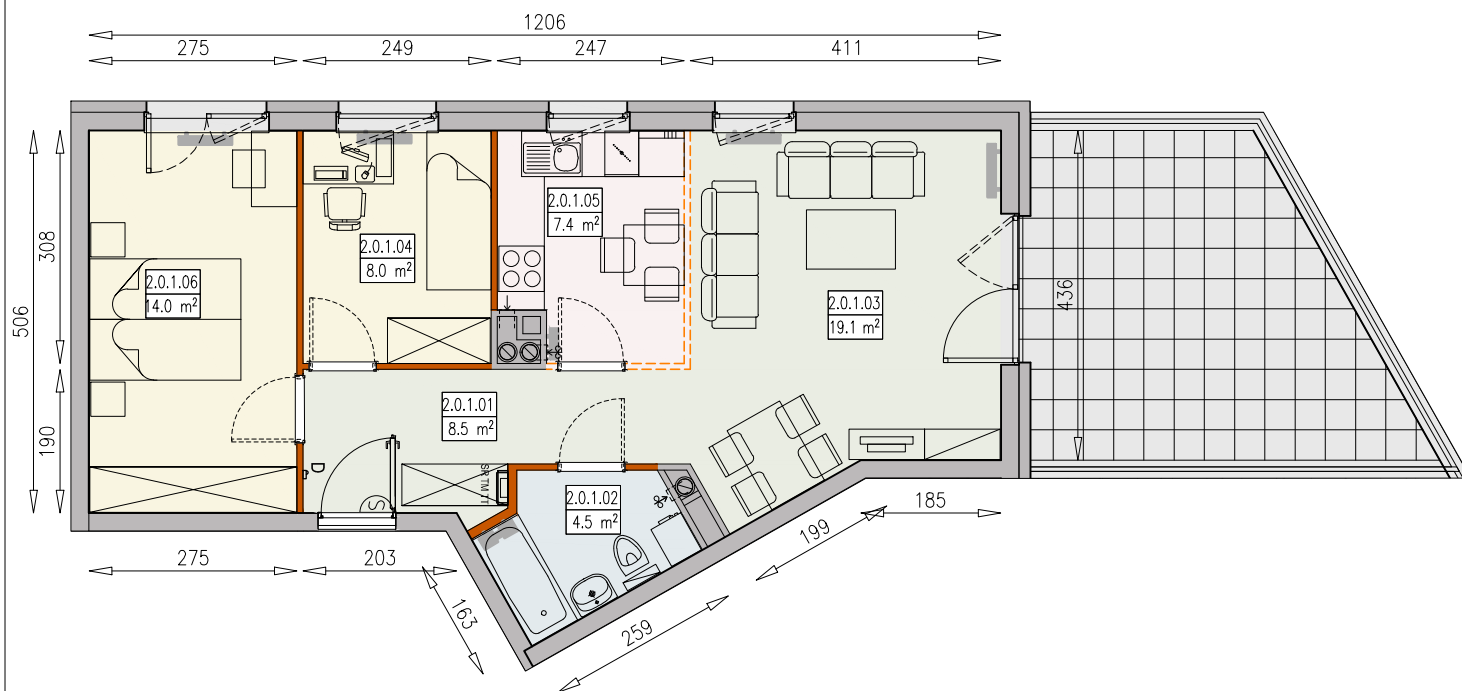

MIESZKANIE R5-2/0/1/3k - 61,5 m²

3 POKOJE, PARTER

PB

Legenda:

	ścianka działowa rozbieralna		możliwa lokalizacja dodatkowej ścianki działowej		podciąg
TM	szafka elektryczna		okno nieotwieralne		łódzka
SR	szafka rozdzielaczowa		lodówka		zmywarka
TT	szafka telekomunikacyjna		okno nieotwieralne		wentylacja
	grzejnik panelowy		beton prefabrykowany		powierzchnia żwirowa
	grzejnik łazienkowy drabinkowy		plyty betonowe		
	dzwonek				
	sluchawka domofonowa				
	gniazdo TEL.KOMP				
	gniazdo R.TV.SAT				
	gniazdo R.TV i SAT przelotowe				

UWAGI:

- aranżacja wnętrza (meble, urządzenia) służy wyłącznie celom ilustracyjnym
- przyłącza instalacyjne znajdują się w miejscach usytuowania urządzeń na rysunku
- powierzchnie podano wg normy PN-ISO 9836
- wymiary podane w świetle murów, bez tylników