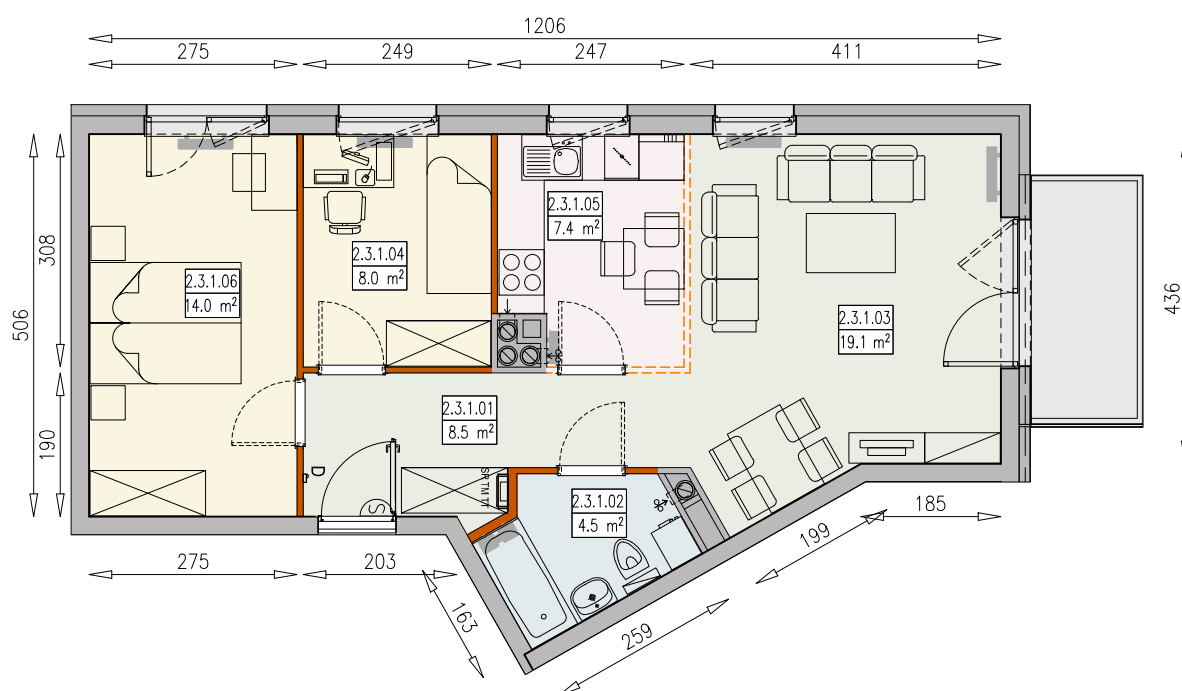

MIESZKANIE R5-2/3/1/3k - 61,5 m²

3 POKOJE, 3.PIĘTRO

PB

Legenda:

- ścianka działowa rozbieralna
- możliwa lokalizacja dodatkowej ścianki działowej
- podciąg
- TM szafka elektryczna
- SR szafka rozdzielaczowa
- TT szafka telekomunikacyjna
- grzejnik panelowy
- grzejnik łazienkowy drabinkowy
- dzwonek
- słuchawka domofonowa
- gniazdo TEL.KOMP
- gniazdo R.TV.SAT
- gniazdo R.TV i SAT przelotowe
- okno nieotwieralne
- lodówka
- zmywarka
- wentylacja
- beton prefabrykowany

UWAGI:
 - aranżacja wnętrza (meble, urządzenia) służy wyłącznie celom ilustracyjnym
 - przyłącza instalacyjne znajdują się w miejscach usytuowania urządzeń na rysunku
 - powierzchnie podane wg normy PN-ISO 9836
 - wymiary podane w świetle murów, bez tylników