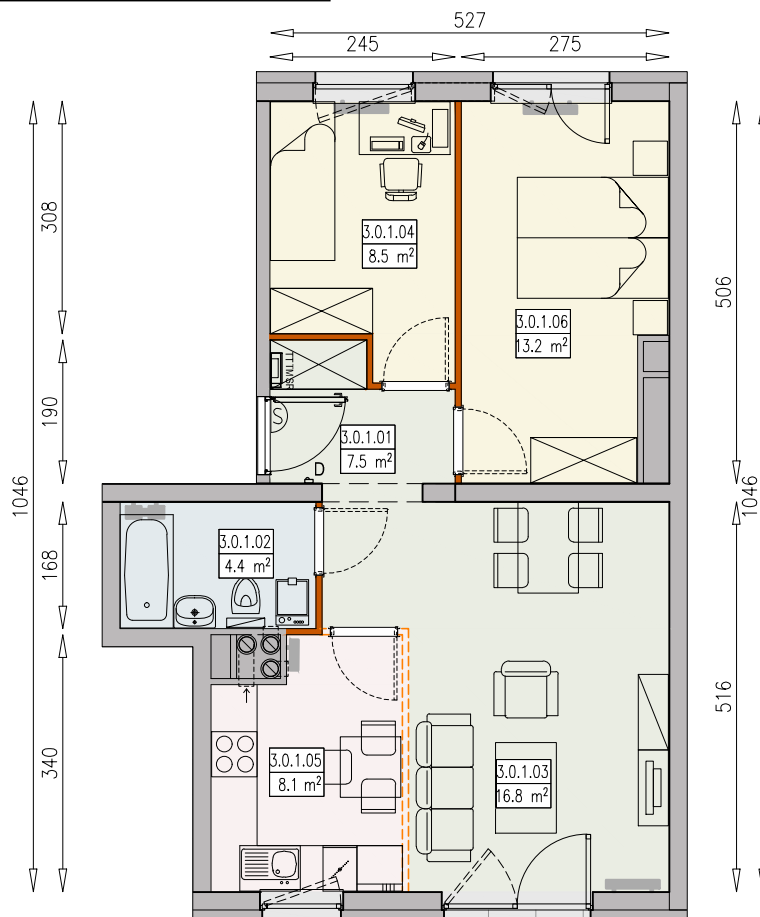

MIESZKANIE R5-3/0/1/3k - 58,5 m²

3 POKOJE, PARTER

PB

Legenda:

- ścianka działowa rozbieralna
- możliwa lokalizacja dodatkowej ścianki działowej
- podciąg
- szafka elektryczna
- szafka rozdzielczowa
- szafka telekomunikacyjna
- grzejnik panelowy
- grzejnik łazienkowy drabinkowy
- dzwonek
- słuchawka domofonowa
- gniazdo TEL.KOMP
- gniazdo R.TV.SAT
- gniazdo R.TV i SAT przelotowe
- okno nieizolowane
- lodówka
- zmywarka
- wentylacja
- beton prefabrykowany
- płyty betonowe
- powierzchnia żwirowa

UWAGI:
 - aranżacja wnętrza (meble, urządzenia) służy wyłącznie celom ilustracyjnym
 - przyłącza instalacyjne znajdują się w miejscach usytuowania urządzeń na rysunku
 - powierzchnie podane wg normy PN-ISO 9836
 - wymiary podane w świetle murów, bez tylnków