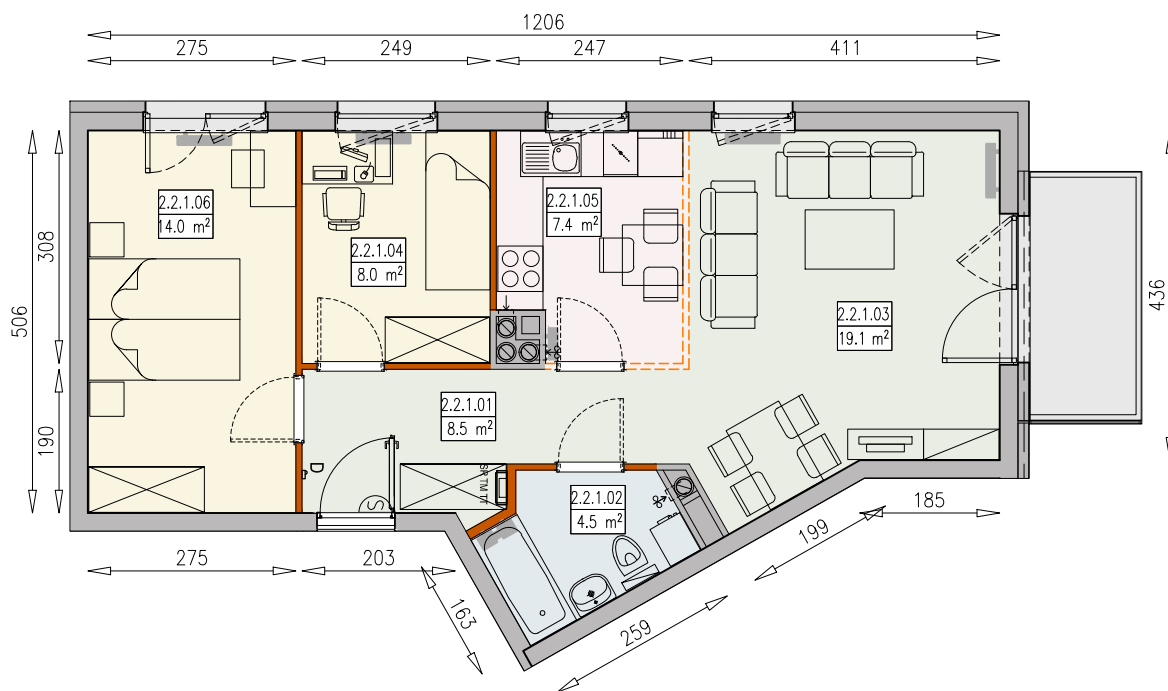

MIESZKANIE R5-2/2/1/3k - 61,5 m²

3 POKOJE, 2.PIĘTRO

PB

Legenda:

- ścianka działowa rozbieralna
- możliwa lokalizacja dodatkowej ścianki działowej
- podciąg
- TM szafka elektryczna
- SR szafka rozdzielaczowa
- TT szafka telekomunikacyjna
- grzejnik panelowy
- grzejnik łazienkowy drabinkowy
- dzwonek
- słuchawka domofonowa
- gniazdo TEL.KOMP
- gniazdo R.TV.SAT
- gniazdo R.TV i SAT przelotowe
- okno nieotwieralne
- lodówka
- zmywarka
- wentylacja
- beton prefabrykowany

UWAGI:
 - aranżacja wnętrza (meble, urządzenia) służy wyłącznie celom ilustracyjnym
 - przyłącza instalacyjne znajdują się w miejscach usytuowania urządzeń na rysunku
 - powierzchnie podane wg normy PN-ISO 9836
 - wymiary podane w świetle murów, bez tylników