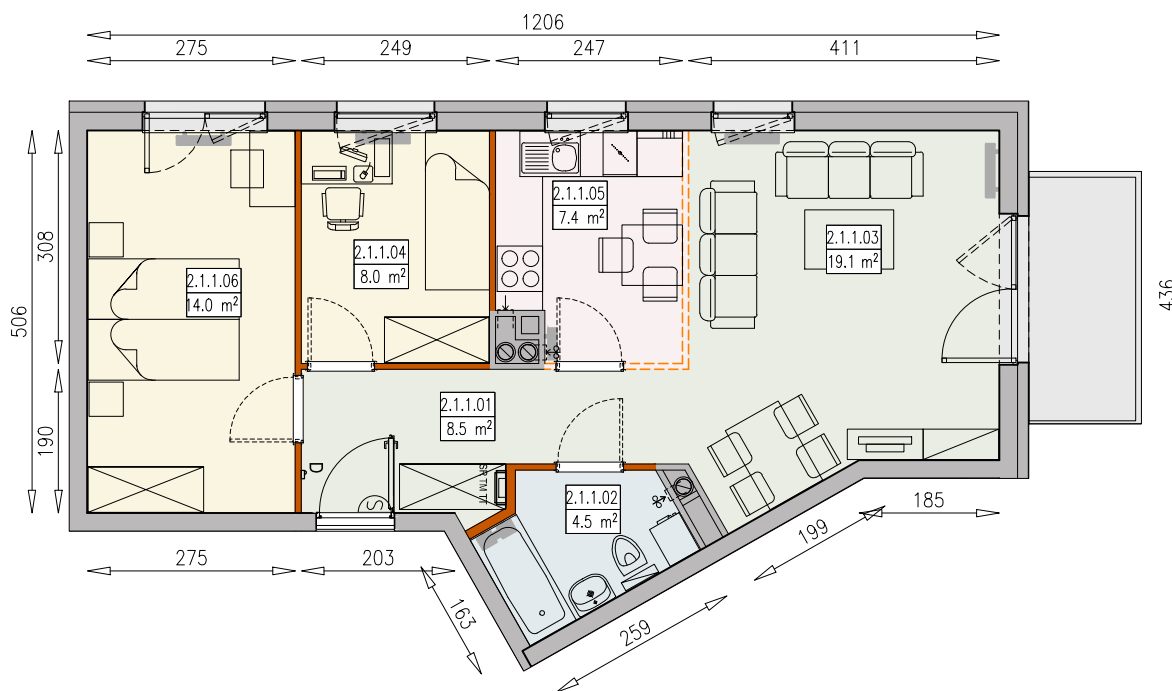

MIESZKANIE R5-2/1/1/3k - 61,5 m²

3 POKOJE, 1.PIĘTRO

PB

Legenda:

- ścianka działowa rozbieralna
- możliwa lokalizacja dodatkowej ścianki działowej
- podciąg
- TM szafka elektryczna
- SR szafka rozdzielczowa
- TT szafka telekomunikacyjna
- grzejnik panelowy
- grzejnik łazienkowy drabinkowy
- dzwonek
- słuchawka domofonowa
- gniazdo TEL.KOMP
- gniazdo R.TV.SAT
- gniazdo R.TV i SAT przelotowe
- okno nieotwieralne
- lodówka
- zmywarka
- wentylacja
- beton prefabrykowany

UWAGI:
 - aranżacja wnętrza (meble, urządzenia) służyć wyłącznie celom ilustracyjnym
 - przyłącza instalacyjne znajdują się w miejscach usytuowania urządzeń na rysunku
 - powierzchnie podano wg normy PN-ISO 9836
 - wymiary podane w świetle murów, bez tylników