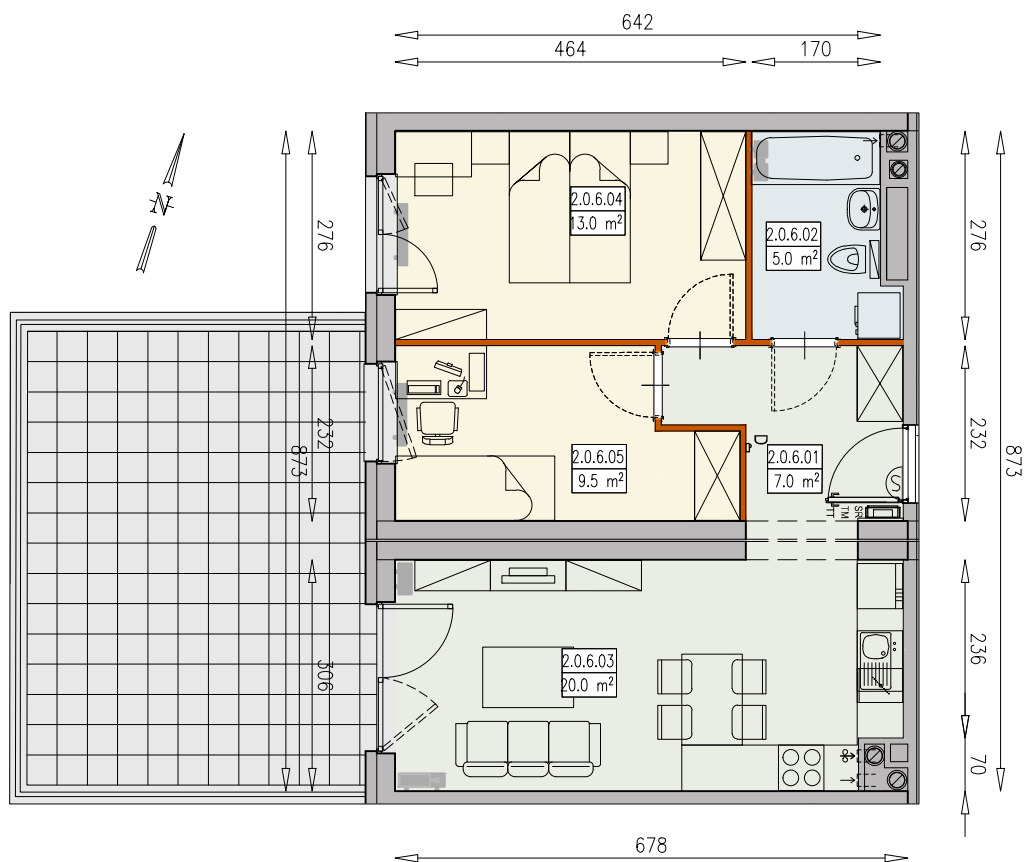

MIESZKANIE R5-2/0/6/3a - 54,5 m<sup>2</sup>

3 POKOJE, PARTER

PB

Legenda:

	ściana działowa rozbieralna		okno nieotwieralne
	możliwa lokalizacja dodatkowej ścianki działowej		lodówka
	podciąg		zmywarka
	szafka elektryczna		wentylacja
	szafka rozdzielaczowa		beton prefabrykowany
	szafka telekomunikacyjna		plyty betonowe
	grzejnik panelowy		powierzchnia żwirowa
	grzejnik łazienkowy drabinkowy		
	dzwonek		
	słuchawka domofonowa		
	gniazdo TEL.KOMP		
	gniazdo R.TV.SAT		
	gniazdo R.TV i SAT przelotowe		

UWAGI:  
 - aranżacja wnętrza (meble, urządzenia) służy wyłącznie celom ilustracyjnym  
 - przyłącza instalacyjne znajdują się w miejscach usytuowania urządzeń na rysunku  
 - powierzchnie podane wg normy PN-ISO 9836  
 - wymiary podane w świetle murów, bez tynków