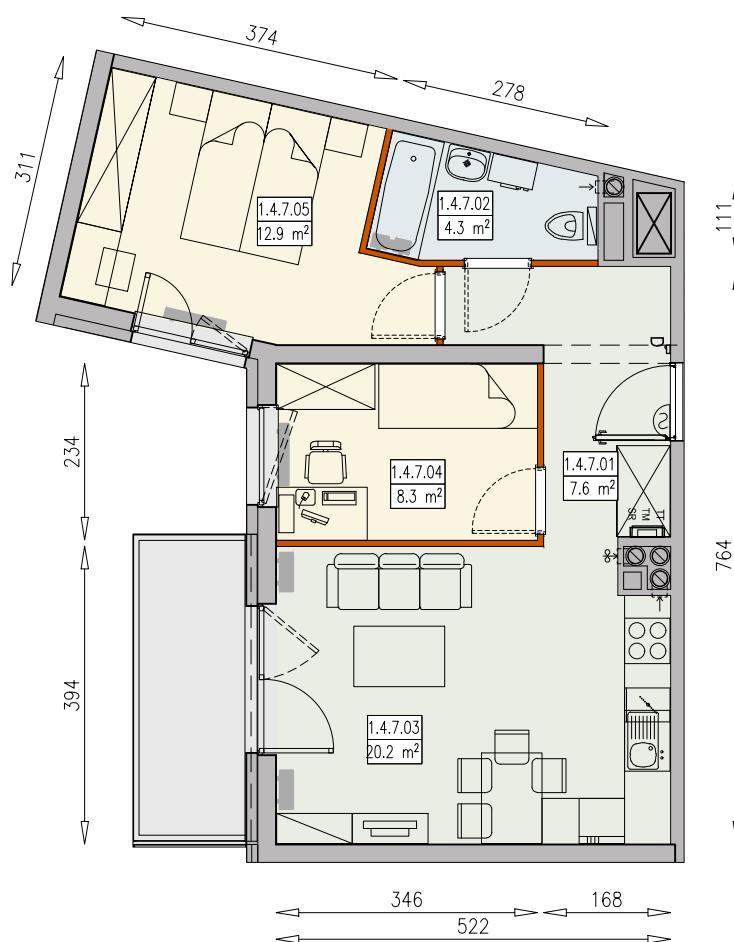

MIESZKANIE R4-1/4/7/3a - 53,3 m²

3 POKOJE, 4.PIĘTRO

PB

Legenda:

	ścianka działowa rozbieralna		możliwa lokalizacja dodatkowej ścianki działowej		podciąg
	szafka elektryczna		szafka rozdzielaczowa		szafka telekomunikacyjna
	grzejnik panelowy		grzejnik łazienkowy drabinkowy		dzwonek
	sluchawka domofonowa		gniazdo TEL.KOMP		gniazdo R.TV.SAT
	gniazdo R.TV i SAT przelotowe		okno nieotwieralne		lodowka
	zmywarka		wentylacja		beton prefabrykowany
	plyty betonowe		powierzchnia żwirowa		

UWAGI:

- aranżacja wnętrza (meble, urządzenia) służy wyłącznie celom ilustracyjnym
- przyłącza instalacyjne znajdują się w miejscach usytuowania urządzeń na rysunku
- powierzchnie podane wg normy PN-ISO 9836
- wymiary podane w świetle murów, bez tynków