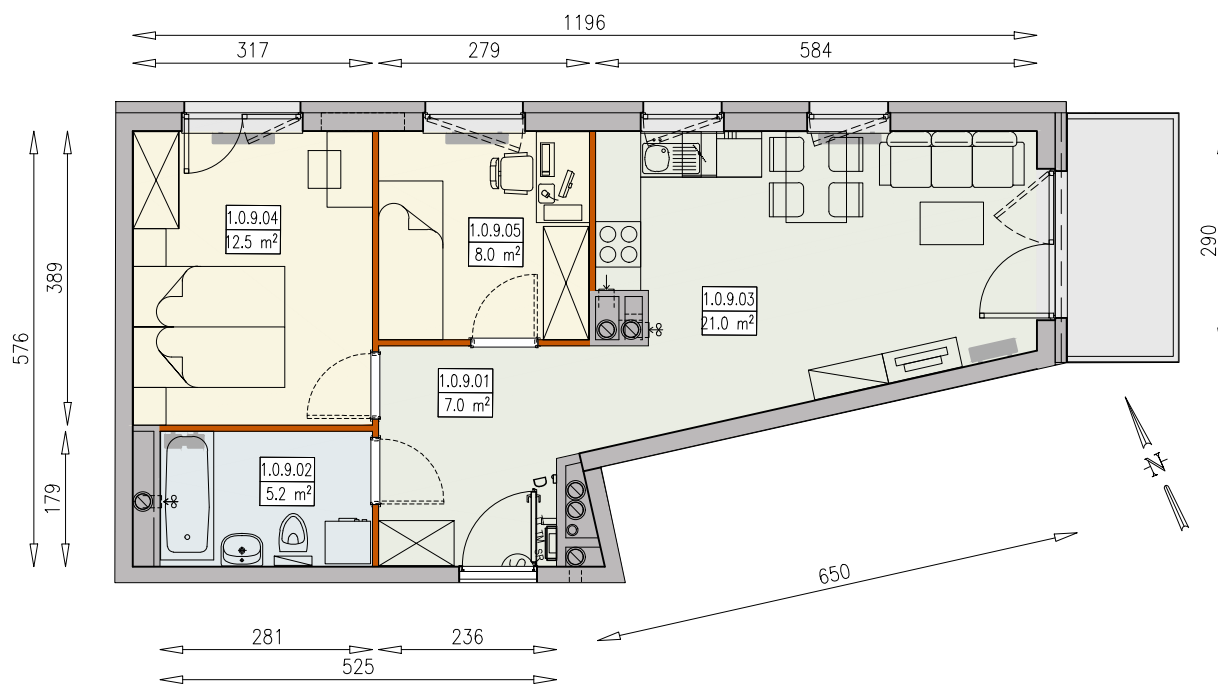

MIESZKANIE R4-1/0/9/3a - 53,7 m²

3 POKOJE, PARTER

PB

Legenda:

	ścianka działowa rozbieralna		okno nietwieralne
	możliwa lokalizacja dodatkowej		lodówka
	ścianki działowej		zmywarka
	podciąg		wentylacja
TM	szafka elektryczna		beton prefabrykowany
SR	szafka rozdzielcza		plyty betonowe
TT	szafka telekomunikacyjna		powierzchnia żwirowa
	grzejnik panelowy		
	grzejnik łazienkowy drabinkowy		
	dzwonek		
	słuchawka domofonowa		
	gniazdo TEL.KOMP		
	gniazdo R.TV.SAT		
	gniazdo R.TV i SAT przelotowe		

UWAGI:
 - aranżacja wnętrza (meble, urządzenia) służy wyłącznie celom ilustracyjnym
 - przyłącza instalacyjne znajdują się w miejscach usytuowania urządzeń na rysunku
 - powierzchnie podane wg normy PN-ISO 9836
 - wymiary podane w świetle murów, bez tynków