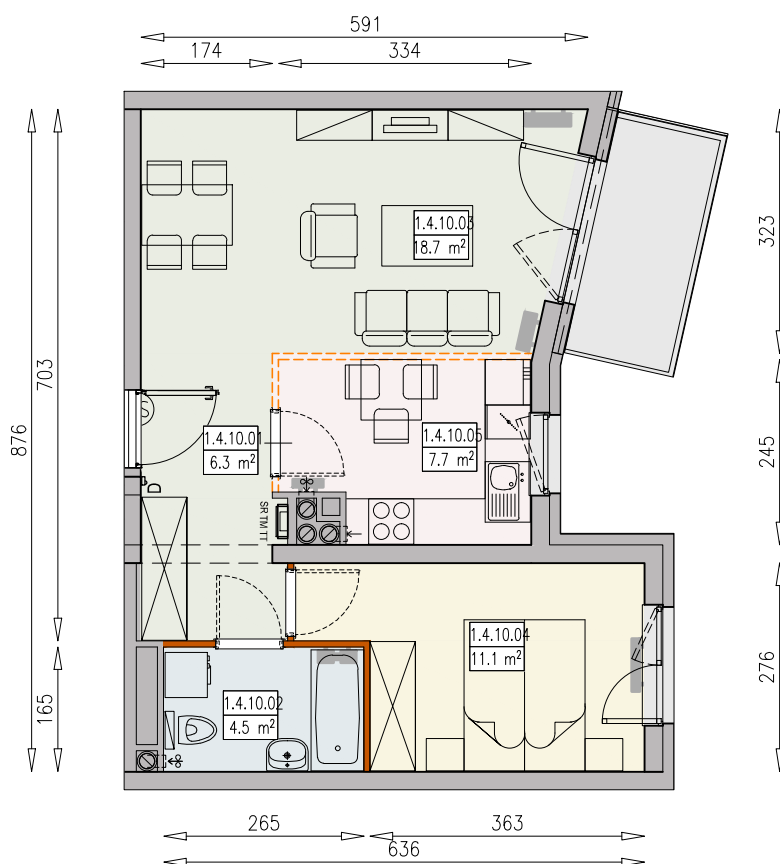

MIESZKANIE R4-1/4/10/2k - 48,3 m²

2 POKOJE, 4.PIĘTRO

PB

Legenda:

	ścianka działowa rozbieralna		możliwa lokalizacja dodatkowej ścianki działowej		podciąg		szafka elektryczna		szafka rozdzielaczowa		szafka telekomunikacyjna		okno nieotwieralne
	grzejnik panelowy		grzejnik łazienkowy drabinkowy		łódzka		zmywarka		wentylacja		beton prefabrykowany		plyty betonowe
	dzwonek		stłuchawka domofonowa		powierzchnia żwirowa		gniazdo TEL.KOMP		gniazdo R.TV.SAT		gniazdo R.TV i SAT przelotowe		

UWAGI:
 - aranżacja wnętrza (meble, urządzenia) służy wyłącznie celom ilustracyjnym
 - przyłącza instalacyjne znajdują się w miejscach usytuowania urządzeń na rysunku
 - powierzchnie podane wg normy PN-ISO 9836
 - wymiary podane w świetle murów, bez tynków