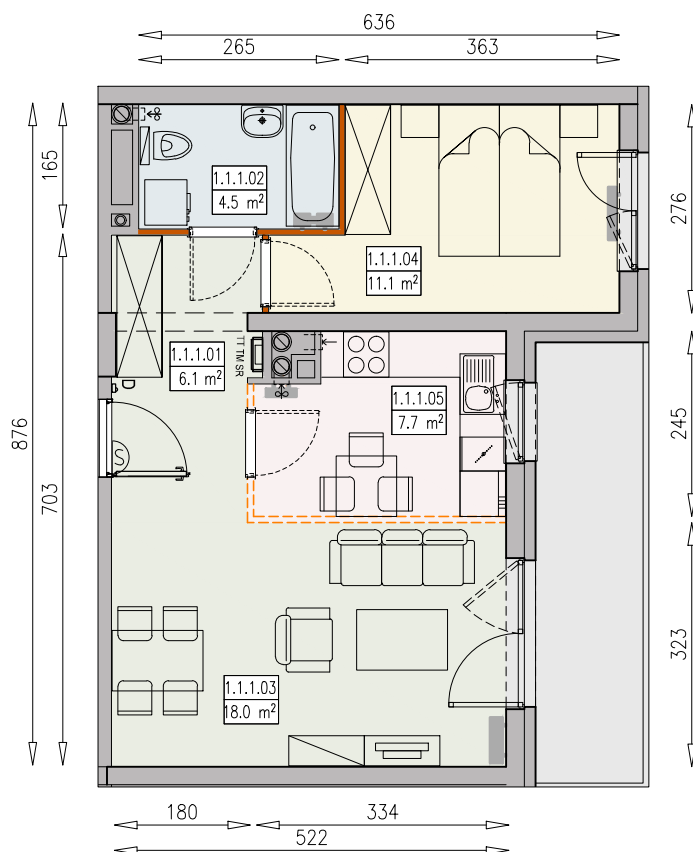

MIESZKANIE R4-1/1/1/2k - 47,4 m²

2 POKOJE, 1.PIĘTRO

PB

Legenda:

	ścianka działowa rozbieralna		okno nietwieralne
	możliwa lokalizacja dodatkowej		lodówka
	ścianki działowej		zmywarka
	podciąg		wentylacja
TM	szafka elektryczna		beton prefabrykowany
SR	szafka rozdzielaczowa		plyty betonowe
TT	szafka telekomunikacyjna		powierzchnia żwirowa
	grzejnik panelowy		
	grzejnik łazienkowy drabinkowy		
	dzwonek		
	sluchawka domofonowa		
	gniazdo TEL.KOMP		
	gniazdo R.TV.SAT		
	gniazdo R.TV i SAT przelotowe		

UWAGI:
 - aranżacja wnętrza (meble, urządzenia) służy wyłącznie celom ilustracyjnym
 - przyłącza instalacyjne znajdują się w miejscach usytuowania urządzeń na rysunku
 - powierzchnie podane wg normy PN-ISO 9836
 - wymiary podane w świetle murów, bez tynków