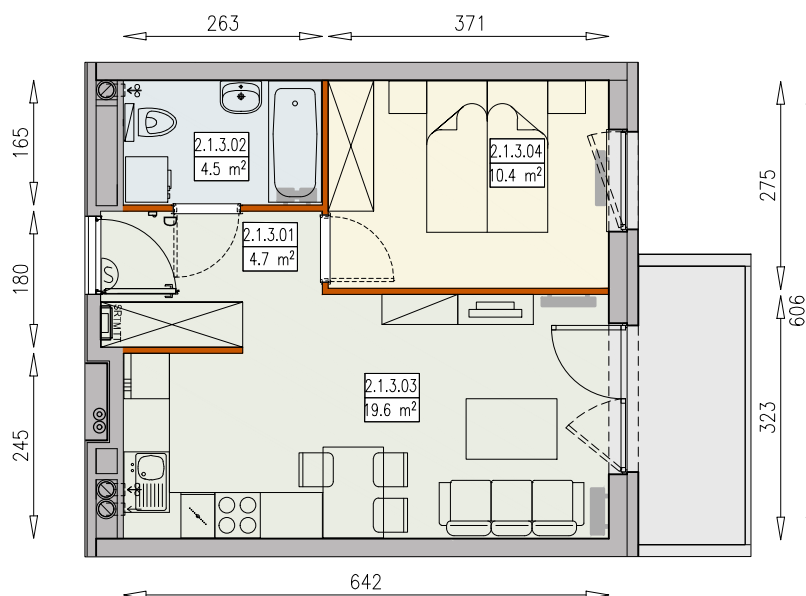

MIESZKANIE R5-2/1/3/2a - 39,2 m<sup>2</sup>

2 POKOJE, 1.PIĘTRO

PB

Legenda:

- ścianka działowa rozbieralna
- możliwa lokalizacja dodatkowej ścianki działowej
- podciąg
- TM szafka elektryczna
- SR szafka rozdzielaczowa
- TT szafka telekomunikacyjna
- grzejnik panelowy
- grzejnik łazienkowy drabinkowy
- dzwonek
- słuchawka domofonowa
- gniazdo TEL.KOMP
- gniazdo R.TV.SAT
- gniazdo R.TV i SAT przelotowe
- okno nieotwieralne
- lodówka
- zmywarka
- wentylacja
- beton prefabrykowany

UWAGI:

- aranżacja wnętrza (meble, urządzenia) służyć wyłącznie celom ilustracyjnym
- przyłącza instalacyjne znajdują się w miejscach usytuowania urządzeń na rysunku
- powierzchnie podane wg normy PN-ISO 9836
- wymiary podane w świetle murów, bez tynków