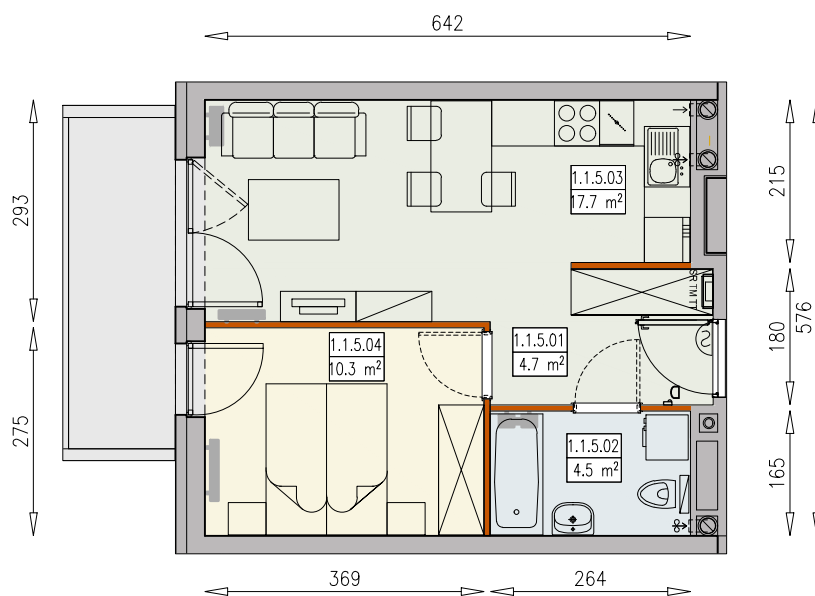

MIESZKANIE R4-1/1/5/2a - 37,2 m²

2 POKOJE, 1.PIĘTRO

PB

Legenda:

	ścianka działowa rozbieralna		okno nietwieralne
	możliwa lokalizacja dodatkowej		łódówka
	ścianki działowej		zmywarka
	podciąg		wentylacja
TM	szafka elektryczna		beton prefabrykowany
SR	szafka rozdzielaczowa		plyty betonowe
TT	szafka telekomunikacyjna		powierzchnia żwirowa
	grzejnik panelowy		
	grzejnik łazienkowy drabinkowy		
	dzwonek		
	słuchawka domofonowa		
	gniazdo TEL.KOMP		
	gniazdo R.TV.SAT		
	gniazdo R.TV i SAT przelotowe		

UWAGI:
 - aranżacja wnętrza (meble, urządzenia) służyć wyłącznie celom ilustracyjnym
 - przyłącza instalacyjne znajdują się w miejscach usytuowania urządzeń na rysunku
 - powierzchnie podane wg normy PN-ISO 9836
 - wymiary podane w świetle murów, bez tynków