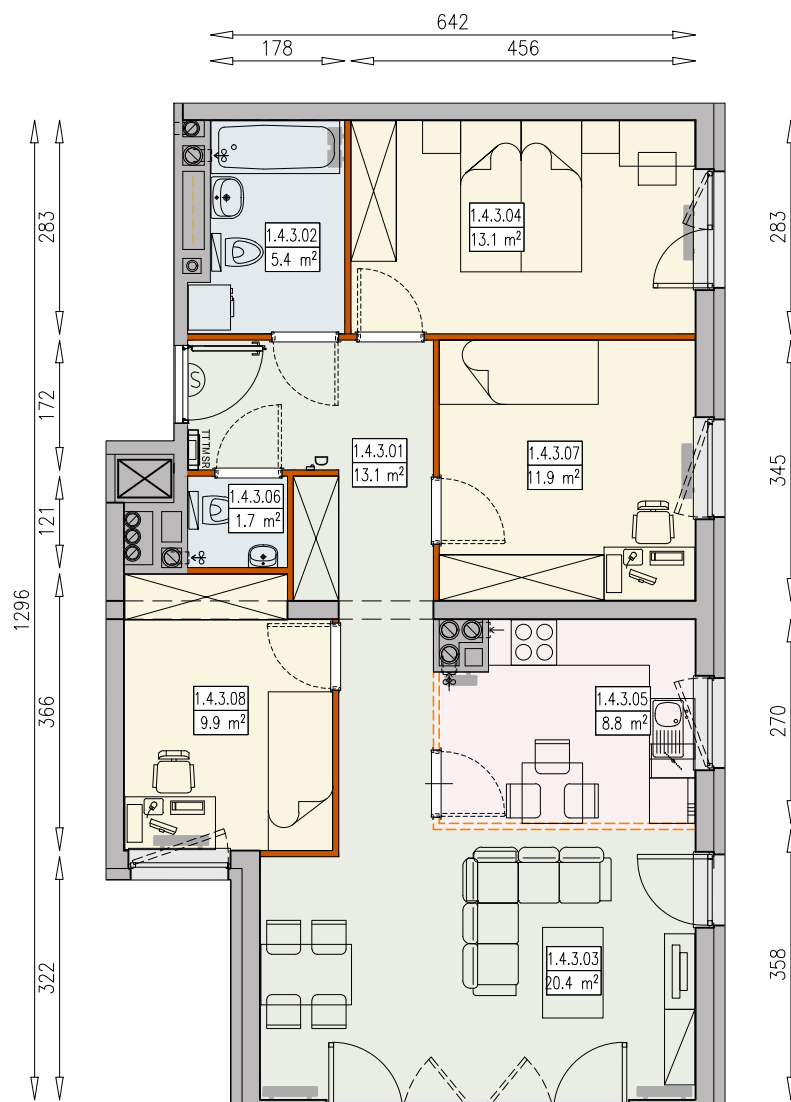

MIESZKANIE R4-1/4/3/4k - 84,3 m²

4 POKOJE, 4.PIĘTRO

PB

Legenda:

- ścianka działowa rozbieralna
- możliwa lokalizacja dodatkowej ścianki działowej
- podciąg
- szafka elektryczna
- szafka rozdzielnicowa
- szafka telekomunikacyjna
- grzejnik panelowy
- grzejnik łazienkowy
- dzwonek
- słuchawka domofonowa
- gniazdo TEL.KOMP
- gniazdo R.TV.SAT
- gniazdo R.TV i SAT przelotowe
- okno
- lodówka
- zmywarka
- wentylacja
- beton prefabrykowany
- płyty betonowe
- powierzchnia żwirowa

UWAGI:
 - aranżacja wnętrza (meble, urządzenia) służyć wyłącznie celom ilustracyjnym
 - przyłącza instalacyjne znajdują się w miejscach usytuowania urządzeń na rysunku
 - powierzchnie podane wg normy PN-ISO 9836
 - wymiary podane w świetle murów, bez tynków