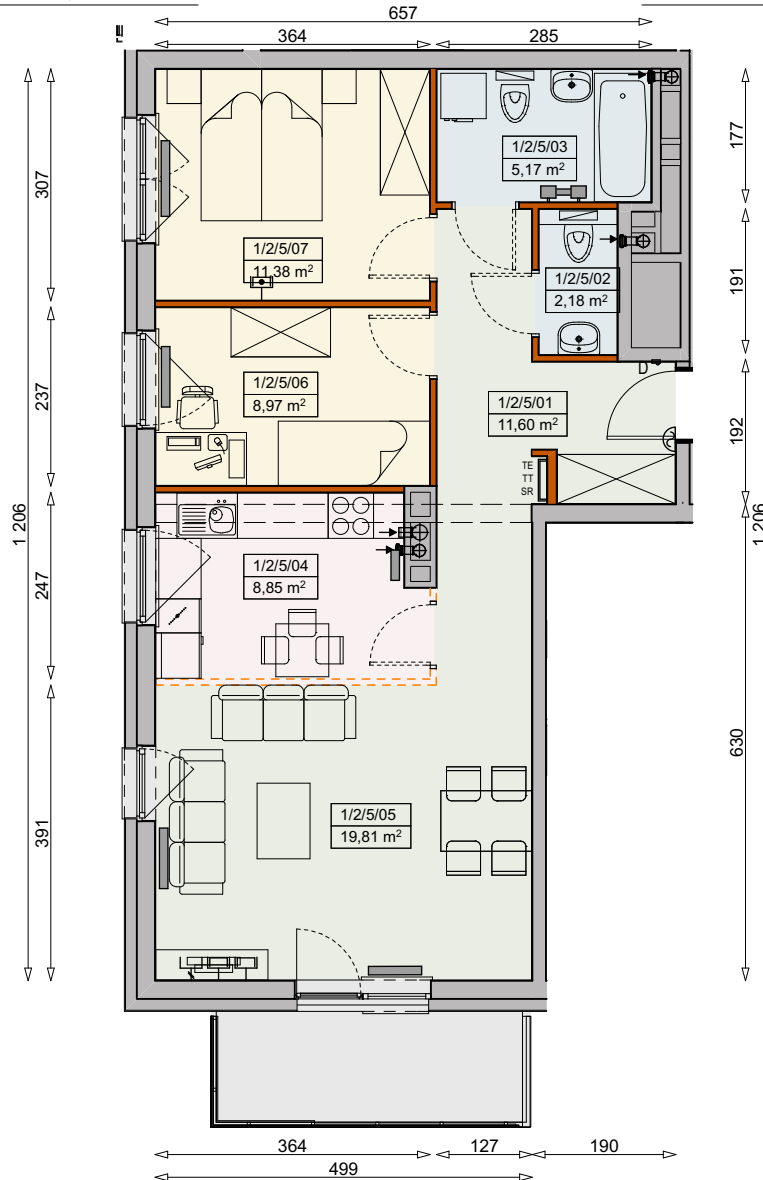

Księżno

ARCHICOM

MIESZKANIE P3b-1/2/5/3k - 67,96m<sup>2</sup>

3 POKOJE, 2. PIĘTRO

PB

Legenda:

- |  |                             |                      |
|--|-----------------------------|----------------------|
| ścianka działowa rozbieralna                     | dzwonek                     | wentylacja           |
| możliwa lokalizacja dodatkowej ścianki działowej | słuchawka domofonowa        | beton prefabrykowany |
| podciąg  | gniazdo TEL.KOMP            |                      |
| szafka elektryczna                               | gniazdo R.TV.SAT            |                      |
| szafka rozdzielaczowa                            | gniazdo R.TV.SAT przelotowe |                      |
| szafka telekomunikacyjna                         | okno nieotwieralne          |                      |
| grzejnik panelowy                                | łódzka                      |                      |
| grzejnik łazienkowy drabinkowy                   | zmywarka                    |                      |

UWAGI:

- aranżacja wewnątrz ( meble, urządzenia) służy wyłącznie celom ilustracyjnym
- przyłącza instalacyjne znajdują się w miejscach usytuowania urządzeń na rysunku
- powierzchnie podano wg normy PN-ISO 9836
- wymiary podane w świetle murów, bez tynków