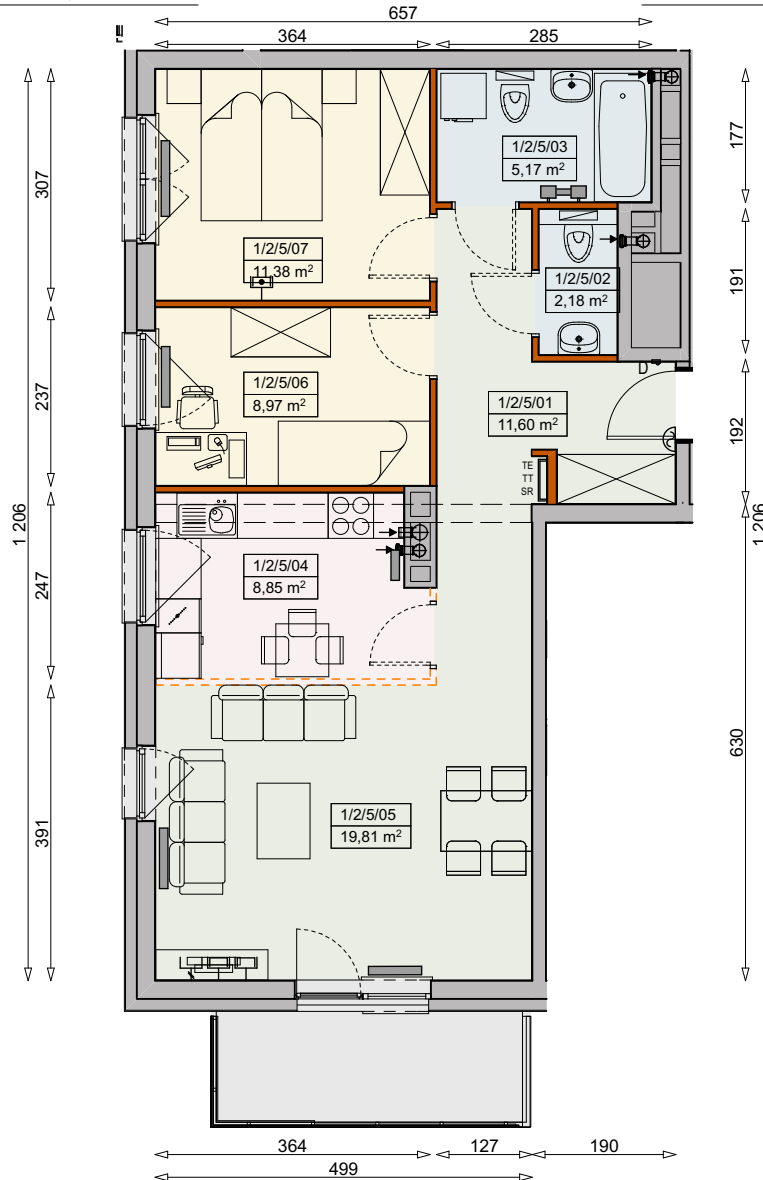

Księżno

ARCHICOM

MIESZKANIE P2b-1/2/5/3k - 67,96m<sup>2</sup>

3 POKOJE, 2. PIĘTRO

PB

Legenda:

- ścianka działowa rozbieralna
- możliwa lokalizacja dodatkowej ścianki działowej
- podciąg
- TM szafka elektryczna
- SR szafka rozdzielaczowa
- TE szafka telekomunikacyjna
- grzejnik panelowy
- grzejnik łazienkowy drabinkowy
- dzwonek
- słuchawka domofonowa
- gniazdo TEL.KOMP
- gniazdo R.TV.SAT
- gniazdo R.TV.SAT przelotowe
- okno nieotwieralne
- łódzka
- zmywarka
- wentylacja
- beton prefabrykowany

UWAGI:

- aranżacja wewnątrz ( meble, urządzenia) służy wyłącznie celom ilustracyjnym
- przyłącza instalacyjne znajdują się w miejscach usytuowania urządzeń na rysunku
- powierzchnie podane wg normy PN-ISO 9836
- wymiary podane w świetle murów, bez tynków