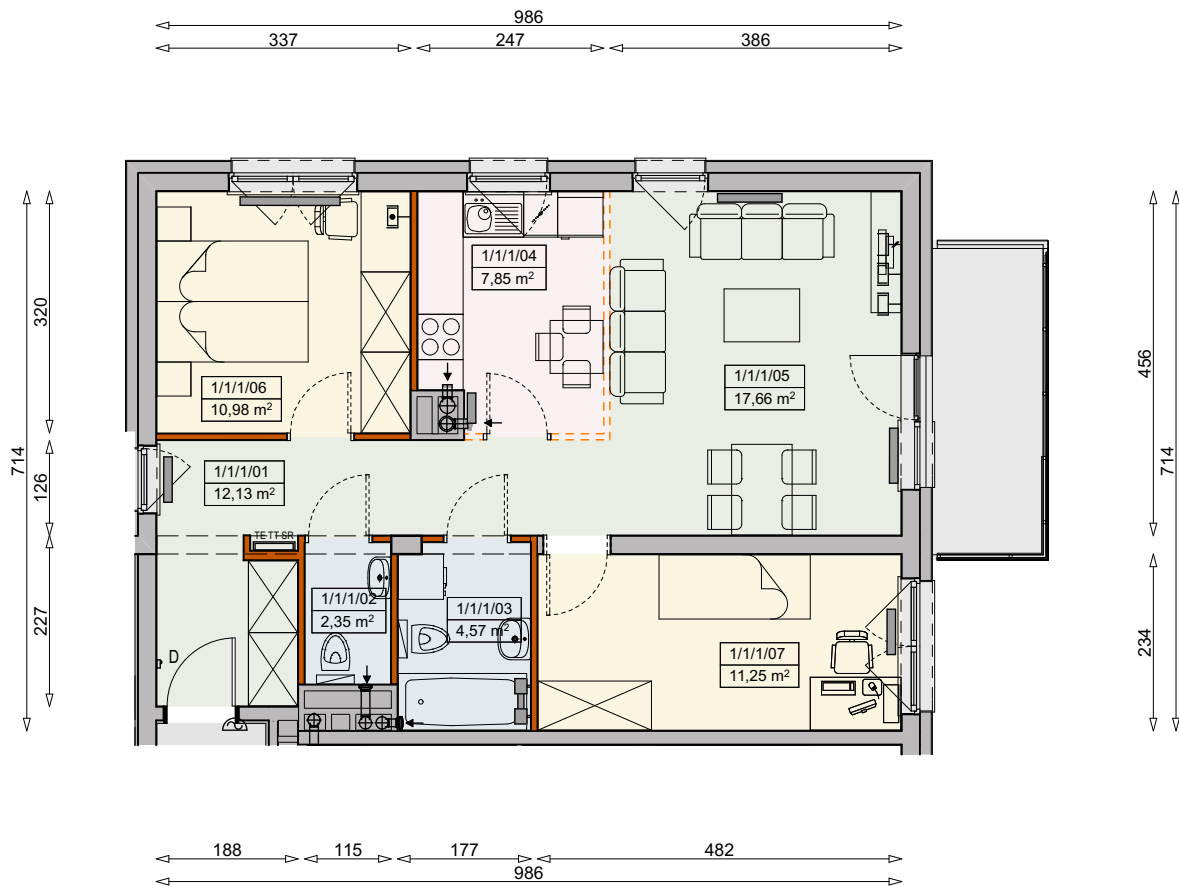

Książno

ARCHICOM

MIESZKANIE P2a-1/1/1/3k - 66,79 m²

3 POKOJE, 1. PIĘTRO

PB

Legenda:

	ściana działowa rozbieralna		okno nieotwieralne
	możliwa lokalizacja dodatkowej ściany działowej		lodówka
	podciąg		zmywarka
	szafka elektryczna		wentylacja
	szafka rozdzielaczowa		beton prefabrykowany
	szafka telekomunikacyjna		
	grzejnik panelowy		
	grzejnik łazienkowy drabinkowy		
	dzwonek		
	sluchawka domofonowa		
	gniazdo TEL.KOMP		
	gniazdo R.TV.SAT		
	gniazdo R.TV.SAT przelotowe		

UWAGI:

- aranżacja wnętrza (meble, urządzenia) służyć wyłącznie celom ilustracyjnym
- przyłącza instalacyjne znajdują się w miejscach usytuowania urządzeń na rysunku
- powierzchnie podane wg normy PN-ISO 9836
- wymiary podane w świetle murów, bez tynków