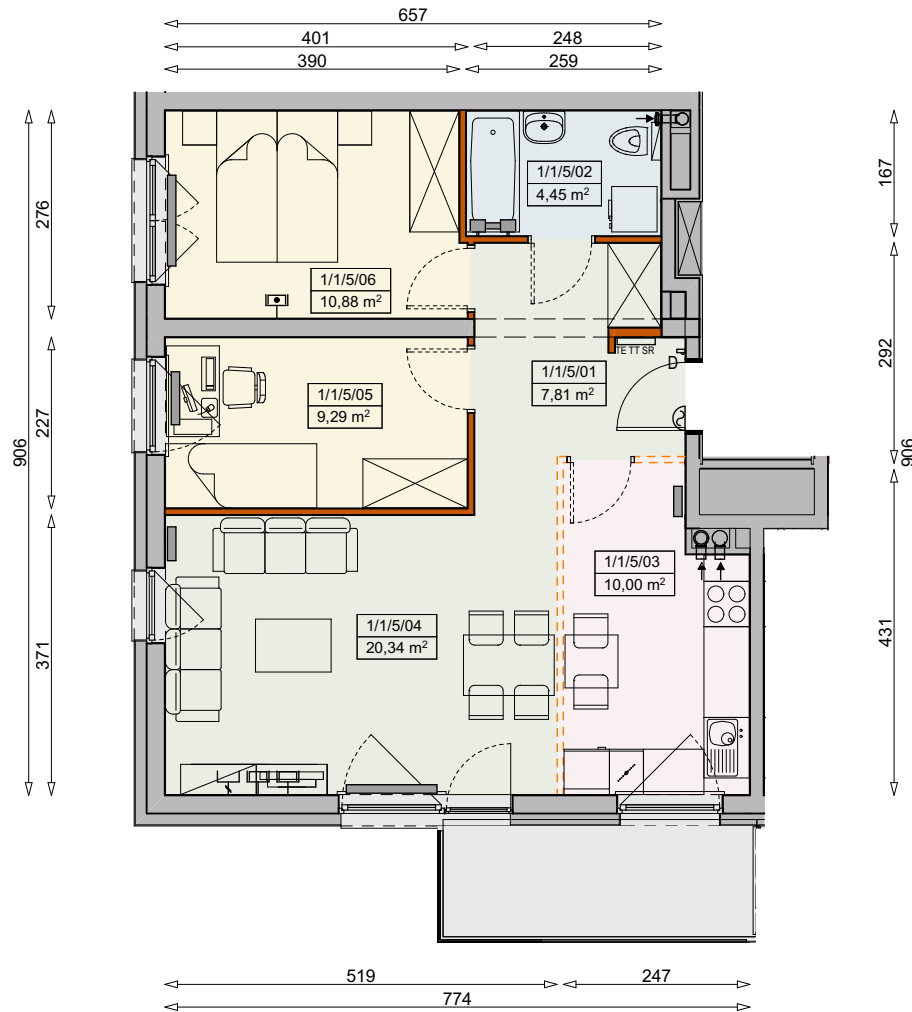

Księżno

ARCHICOM

MIESZKANIE P1-1/1/5/3k - 62,77 m<sup>2</sup>

3 POKOJE, 1. PIĘTRO

PB

Legenda:

- |  |  |  |                      |
|--|--|--|----------------------|
|  | ścianka działowa rozbieralna                     |  | okno nieotwieralne   |
|  | możliwa lokalizacja dodatkowej ścianki działowej |  | lodówka              |
|  | podciąg  |  | zmywarka             |
|  | szafka elektryczna                               |  | wentylacja           |
|  | szafka rozdzielaczowa                            |  | beton prefabrykowany |
|  | szafka telekomunikacyjna                         |  |                      |
|  | grzejnik panelowy                                |  |                      |
|  | grzejnik łazienkowy drabinkowy                   |  |                      |
|  | dzwonek  |  |                      |
|  | sluchawka domofonowa                             |  |                      |
|  | gniazdo TEL.KOMP                                 |  |                      |
|  | gniazdo R.TV.SAT                                 |  |                      |
|  | gniazdo R.TV.SAT przelotowe                      |  |                      |

UWAGI:

- aranżacja wnętrza (meble, urządzenia) służyć wyłącznie celom ilustracyjnym
- przyłącza instalacyjne znajdują się w miejscach usytuowania urządzeń na rysunku
- powierzchnie podane wg normy PN-ISO 9836
- wymiary podane w świetle murów, bez tynków