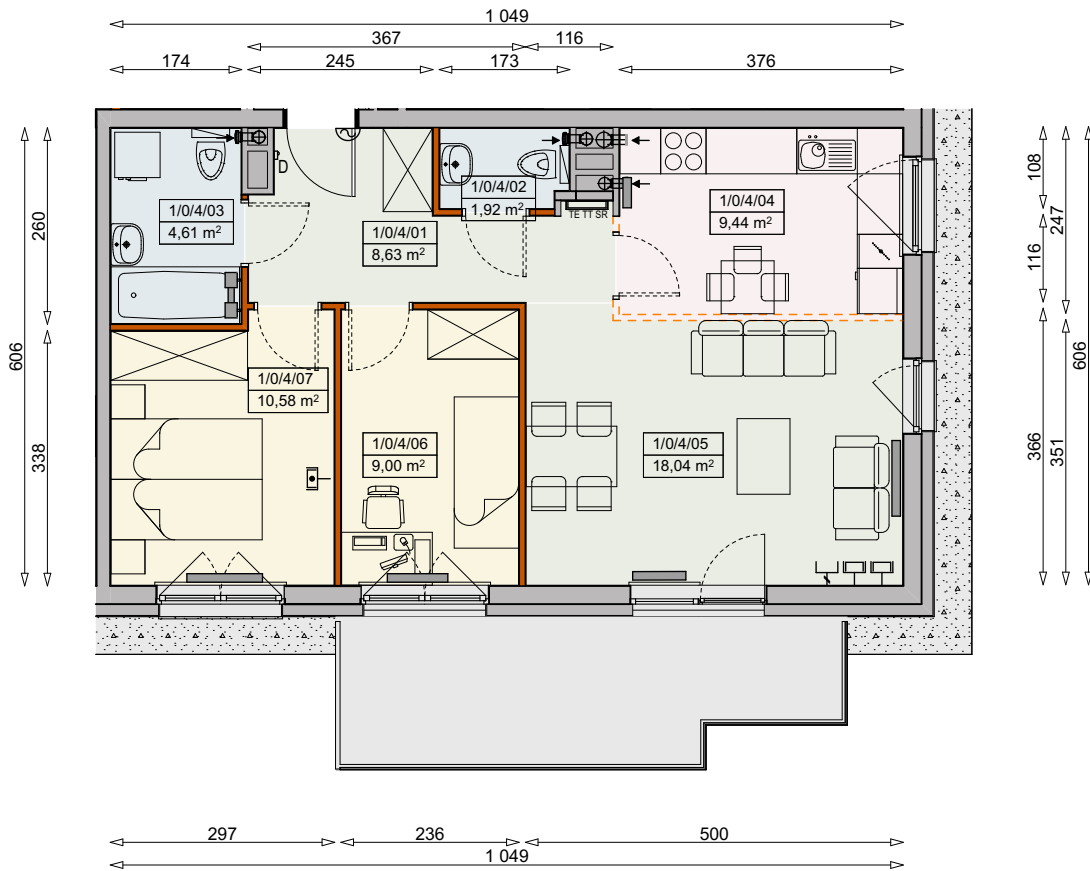

Księżno

ARCHICOM

MIESZKANIE P2b-1/0/4/3k - 62,22m²

3 POKOJE, PARTER

PB

Legenda:

	ściana działowa rozbiezalna		okno nieotwieralne
	możliwa lokalizacja dodatkowej ścianki działowej		lodówka
	podciąg		zmywarka
	szafka elektryczna		wentylacja
	szafka rozdzielaczowa		beton prefabrykowany
	szafka telekomunikacyjna		powierzchnia żwirowa
	grzejnik panelowy		plyty betonowe
	grzejnik łazienkowy drabinkowy		drzewo
	dzwonek		ogrodzenie
	sluchawka domofonowa		ogródek
	gniazdo TEL.KOMP		skarpa
	gniazdo R.TV.SAT		
	gniazdo R.TV.SAT przelotowe		

UWAGI:

- aranżacja wnętrza (meble, urządzenia) służy wyłącznie celom ilustracyjnym
- przyłącza instalacyjne znajdują się w miejscach usytuowania urządzeń na rysunku
- powierzchnie podane wg normy PN-ISO 9836
- wymiary podane w świetle murów, bez tynków