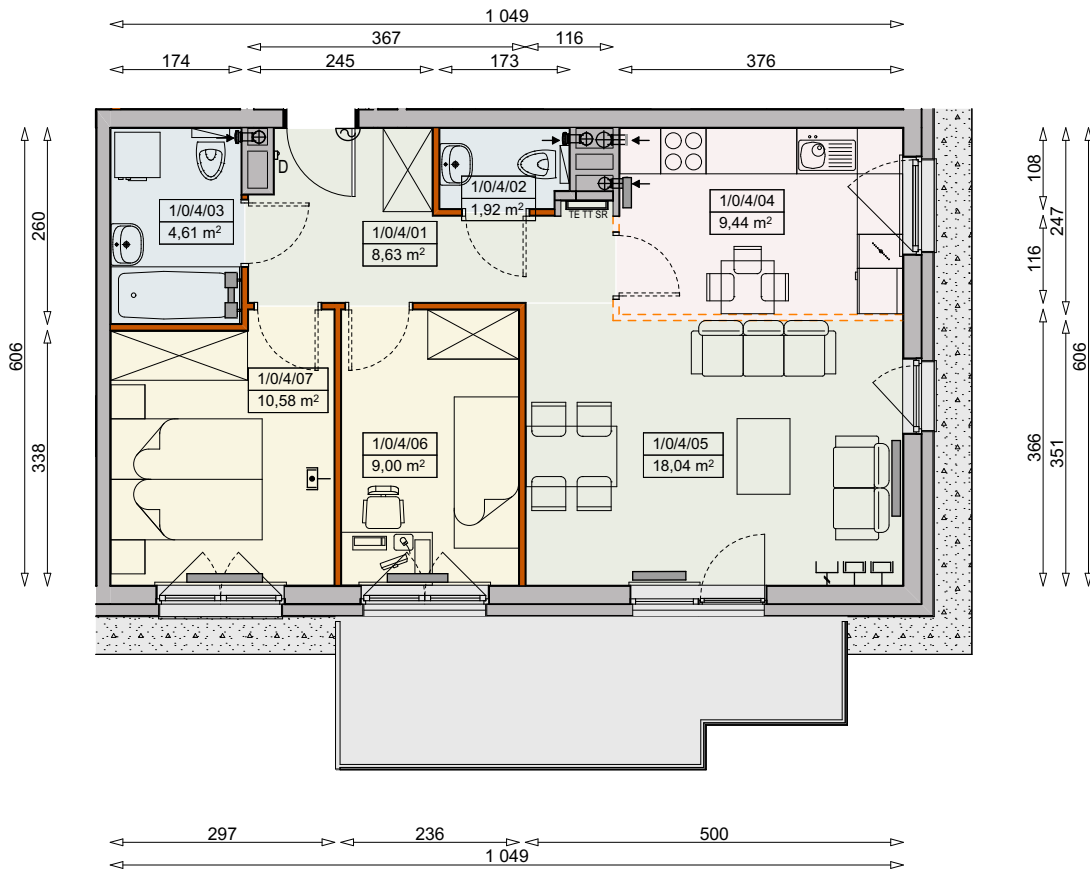

Księżno

ARCHICOM

MIESZKANIE P3b-1/0/4/3k - 62,22m²

3 POKOJE, PARTER

PB

Legenda:

	ściana działowa rozbiezalna		okno nieotwieralne
	możliwa lokalizacja dodatkowej ścianki działowej		lodówka
	podciąg		zmywarka
	szafka elektryczna		wentylacja
	szafka rozdzielaczowa		beton prefabrykowany
	szafka telekomunikacyjna		powierzchnia żwirowa
	grzejnik panelowy		plyty betonowe
	grzejnik łazienkowy drabinkowy		drzewo
	dzwonek		ogrodzenie
	sluchawka domofonowa		ogródek
	gniazdo TEL.KOMP		skarpa
	gniazdo R.TV.SAT		
	gniazdo R.TV.SAT przelotowe		

UWAGI:

- aranżacja wnętrza (meble, urządzenia) służy wyłącznie celom ilustracyjnym
- przyłącza instalacyjne znajdują się w miejscach usytuowania urządzeń na rysunku
- powierzchnie podane wg normy PN-ISO 9836
- wymiary podane w świetle murów, bez tynków