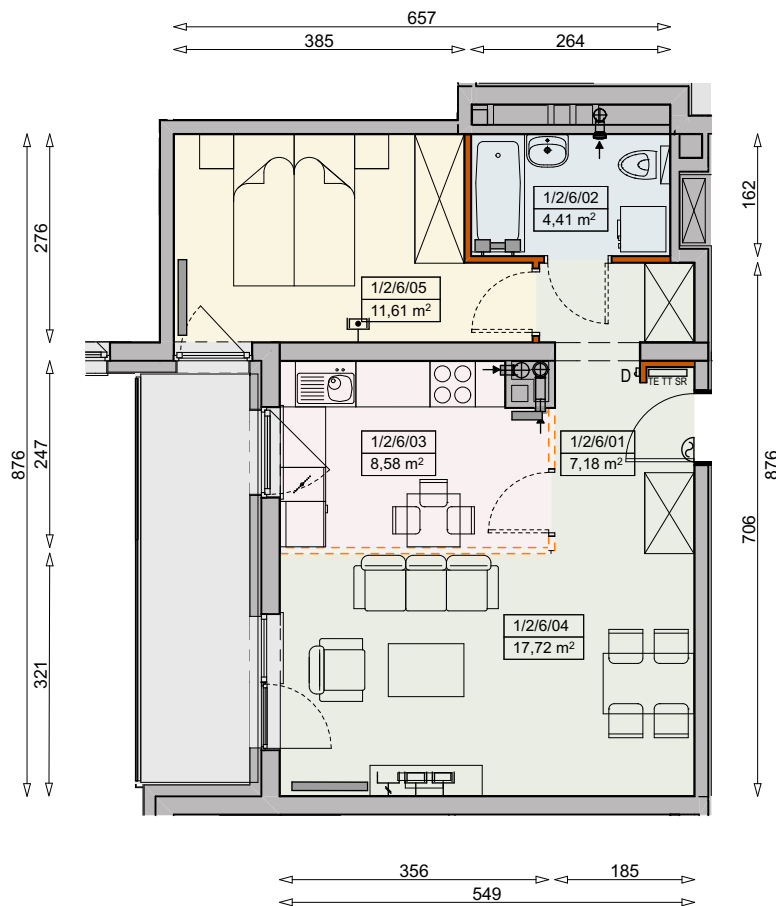

Księżno

ARCHICOM

MIESZKANIE P3b-1/2/6/2k - 49,50m²

2 POKOJE, 2. PIĘTRO

PB

Legenda:

- | | | | |
|--|--|--|----------------------|
| | ściana działowa rozbiegająca | | okno nieotwieralne |
| | możliwa lokalizacja dodatkowej ścianki działowej | | lodówka |
| | podciąg | | zmywarka |
| | szafka elektryczna | | wentylacja |
| | szafka rozdzielaczowa | | beton prefabrykowany |
| | szafka telekomunikacyjna | | |
| | grzejnik panelowy | | |
| | grzejnik łazienkowy drabinkowy | | |
| | dzwonek | | |
| | sluchawka domofonowa | | |
| | gniazdo TEL.KOMP | | |
| | gniazdo R.TV.SAT | | |
| | gniazdo R.TV.SAT przelotowe | | |

UWAGI:

- aranżacja wnętrza (meble, urządzenia) służyć wyłącznie celom ilustracyjnym
- przyłącza instalacyjne znajdują się w miejscach usytuowania urządzeń na rysunku
- powierzchnie podane wg normy PN-ISO 9836
- wymiary podane w świetle murów, bez tynków