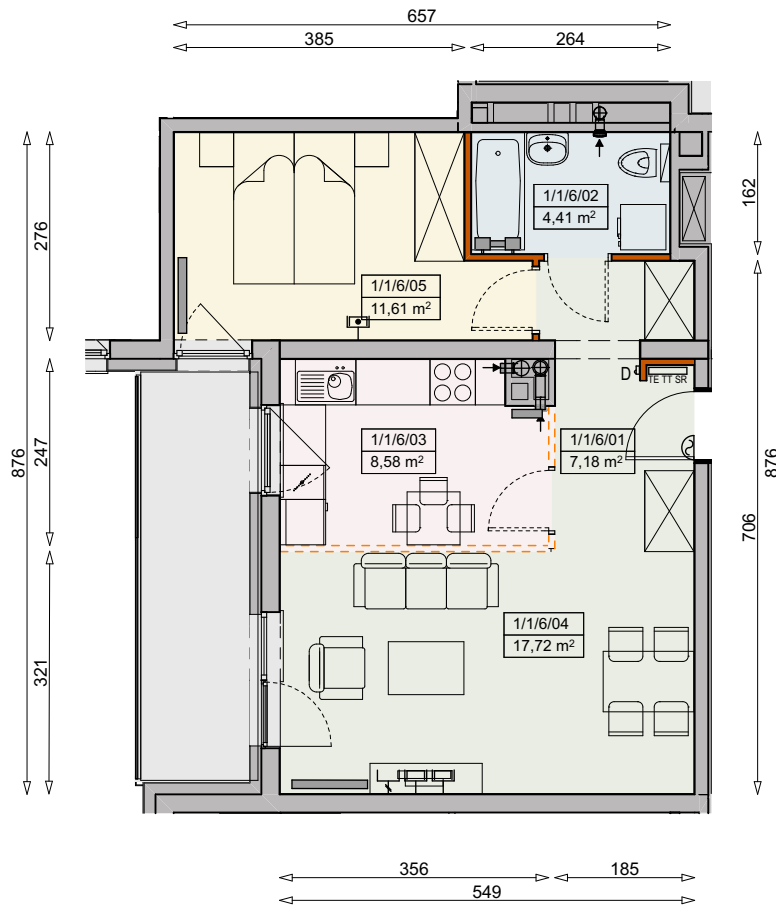

Księżno

ARCHICOM

MIESZKANIE P2b-1/1/6/2k - 49,50m²

2 POKOJE, 1. PIĘTRO

PB

Legenda:

- | | | | |
|--|--|--|----------------------|
| | ściana działowa rozbiegająca | | okno nieotwieralne |
| | możliwa lokalizacja dodatkowej ścianki działowej | | lodówka |
| | podciąg | | zmywarka |
| | szafka elektryczna | | wentylacja |
| | szafka rozdzielaczowa | | beton prefabrykowany |
| | szafka telekomunikacyjna | | |
| | grzejnik panelowy | | |
| | grzejnik łazienkowy drabinkowy | | |
| | dzwonek | | |
| | sluchawka domofonowa | | |
| | gniazdo TEL.KOMP | | |
| | gniazdo R.TV.SAT | | |
| | gniazdo R.TV.SAT przelotowe | | |

UWAGI:

- aranżacja wnętrza (meble, urządzenia) służyć wyłącznie celom ilustracyjnym
- przyłącza instalacyjne znajdują się w miejscach usytuowania urządzeń na rysunku
- powierzchnie podane wg normy PN-ISO 9836
- wymiary podane w świetle murów, bez tynków