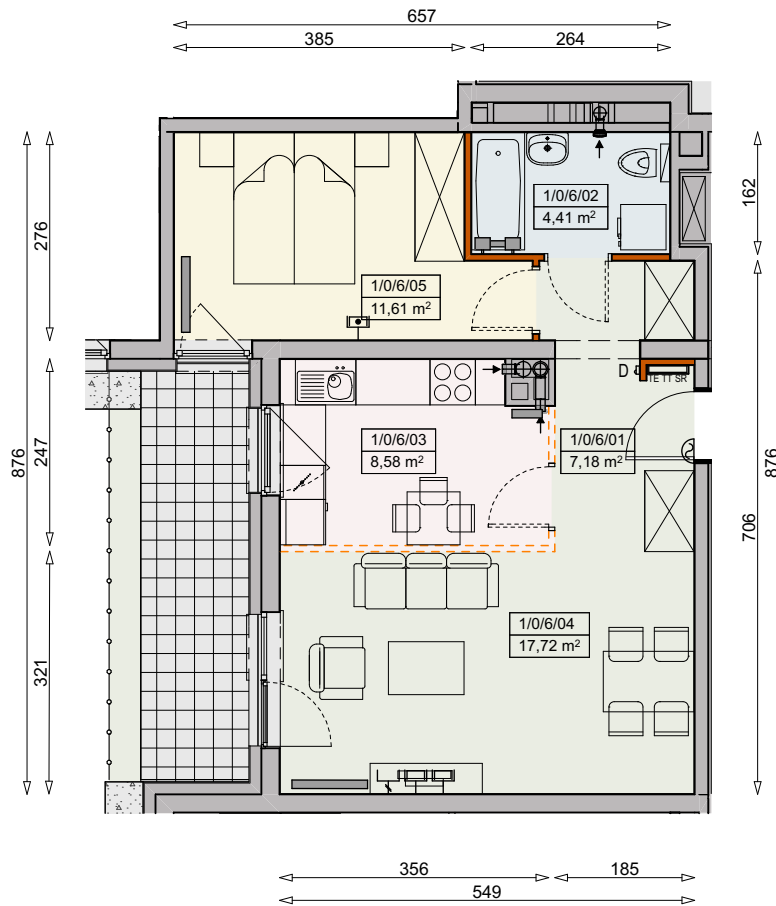

Księżno

ARCHICOM

MIESZKANIE P2b-1/0/6/2k - 49,50m²

2 POKOJE, PARTER

PB

Legenda:

	ściana działowa rozbieralna		okno nieotwieralne
	możliwa lokalizacja dodatkowej ścianki działowej		lodówka
	podciąg		zmywarka
	szafka elektryczna		wentylacja
	szafka rozdzielaczowa		beton prefabrykowany
	szafka telekomunikacyjna		powierzchnia żwirowa
	grzejnik panelowy		plyty betonowe
	grzejnik łazienkowy drabinkowy		drzewo
	dzwonek		ogrodzenie
	sluchawka domofonowa		ogródek
	gniazdo TEL.KOMP		skarpa
	gniazdo R.TV.SAT		
	gniazdo R.TV.SAT przelotowe		

UWAGI:
 - aranżacja wnętrza (meble, urządzenia) służyć wyłącznie celom ilustracyjnym
 - przyłącza instalacyjne znajdują się w miejscach usytuowania urządzeń na rysunku
 - powierzchnie podane wg normy PN-ISO 9836
 - wymiary podane w świetle murów, bez tynków