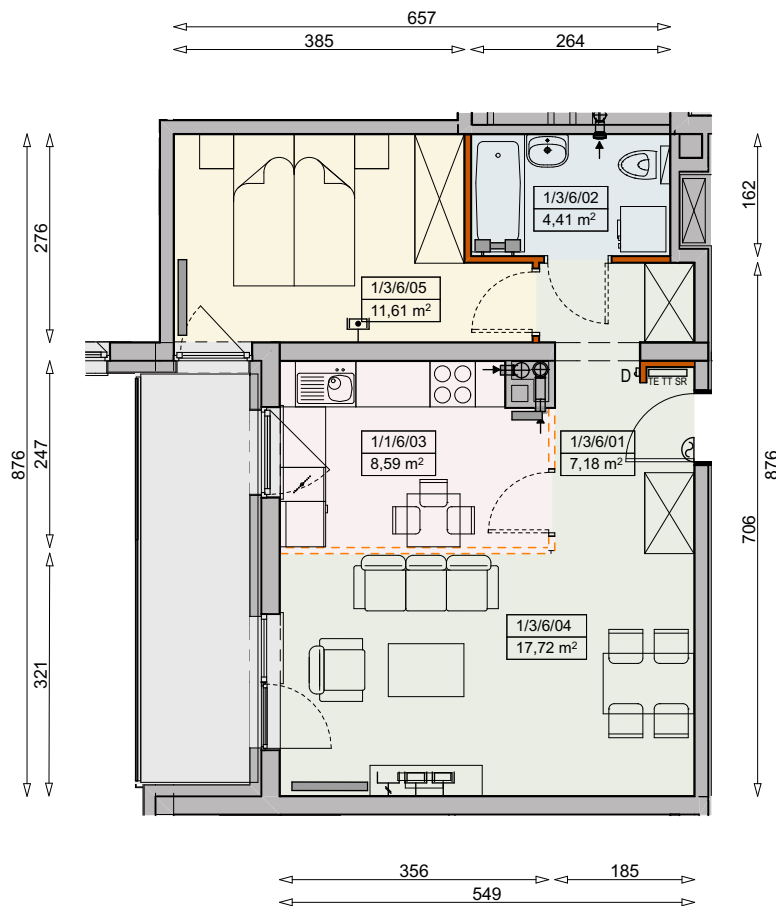

Księżno

ARCHICOM

MIESZKANIE P2b-1/3/6/2k - 49,50m²

2 POKOJE, 3. PIĘTRO

PB

Legenda:

- | | | | |
|--|--|--|----------------------|
| | ściana działowa rozbiegająca | | okno nieotwieralne |
| | możliwa lokalizacja dodatkowej ścianki działowej | | łódzka |
| | podciąg | | zmywarka |
| | szafka elektryczna | | wentylacja |
| | szafka rozdzielaczowa | | beton prefabrykowany |
| | szafka telekomunikacyjna | | |
| | grzejnik panelowy | | |
| | grzejnik łazienkowy drabinkowy | | |
| | dzwonek | | |
| | sluchawka domofonowa | | |
| | gniazdo TEL.KOMP | | |
| | gniazdo R.TV.SAT | | |
| | gniazdo R.TV.SAT przelotowe | | |

UWAGI:

- aranżacja wnętrza (meble, urządzenia) służy wyłącznie celom ilustracyjnym
- przyłącza instalacyjne znajdują się w miejscach usytuowania urządzeń na rysunku
- powierzchnie podane wg normy PN-ISO 9836
- wymiary podane w świetle murów, bez tynków