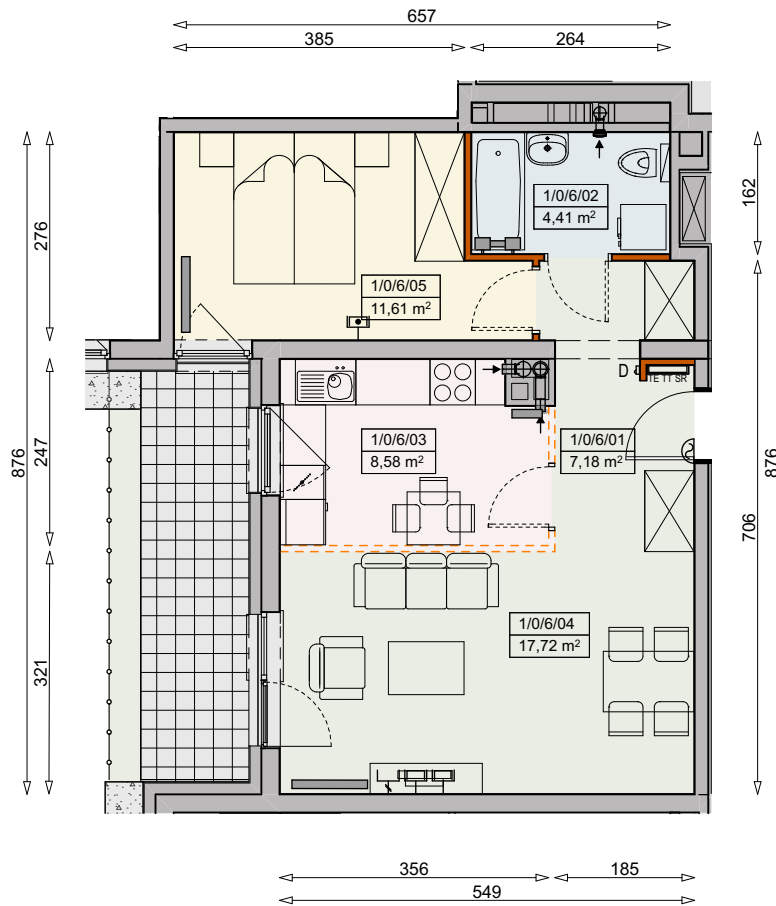

Księżno

ARCHICOM

MIESZKANIE P3b-1/0/6/2k - 49,50m²

2 POKOJE, PARTER

PB

Legenda:

	ściana działowa rozbiegająca		okno nieotwieralne
	możliwa lokalizacja dodatkowej ścianki działowej		lodówka
	podciąg		zmywarka
	szafka elektryczna		wentylacja
	szafka rozdzielaczowa		beton prefabrykowany
	szafka telekomunikacyjna		powierzchnia żwirowa
	grzejnik panelowy		plyty betonowe
	grzejnik łazienkowy drabinkowy		drzewo
	dzwonek		ogrodzenie
	sluchawka domofonowa		ogródek
	gniazdo TEL.KOMP		skarpa
	gniazdo R.TV.SAT		
	gniazdo R.TV.SAT przelotowe		

UWAGI:

- aranżacja wnętrza (meble, urządzenia) służy wyłącznie celom ilustracyjnym
- przyłącza instalacyjne znajdują się w miejscach usytuowania urządzeń na rysunku
- powierzchnie podane wg normy PN-ISO 9836
- wymiary podane w świetle murów, bez tynków