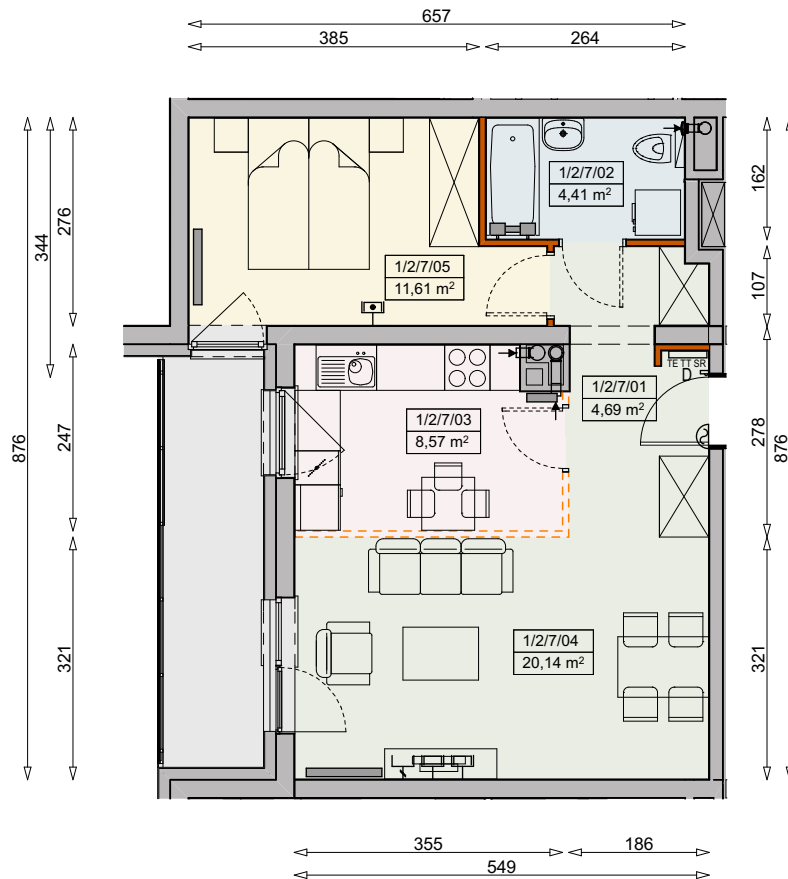

Księżno

ARCHICOM

MIESZKANIE P1-1/2/7/2k - 49,42 m²

2 POKOJE, 2. PIĘTRO

PB

Legenda:

- | | | | |
|--|--|--|----------------------|
| | ścianka działowa rozbiegająca | | okno nieotwieralne |
| | możliwa lokalizacja dodatkowej ścianki działowej | | lodówka |
| | podciąg | | zmywarka |
| | szafka elektryczna | | wentylacja |
| | szafka rozdzielaczowa | | beton prefabrykowany |
| | szafka telekomunikacyjna | | |
| | grzejnik panelowy | | |
| | grzejnik łazienkowy drabinkowy | | |
| | dzwonek | | |
| | sluchawka domofonowa | | |
| | gniazdo TEL.KOMP | | |
| | gniazdo R.TV.SAT | | |
| | gniazdo R.TV.SAT przelotowe | | |

UWAGI:

- aranżacja wnętrza (meble, urządzenia) służy wyłącznie celom ilustracyjnym
- przyłącza instalacyjne znajdują się w miejscach usytuowania urządzeń na rysunku
- powierzchnie podane wg normy PN-ISO 9836
- wymiary podane w świetle murów, bez tynków