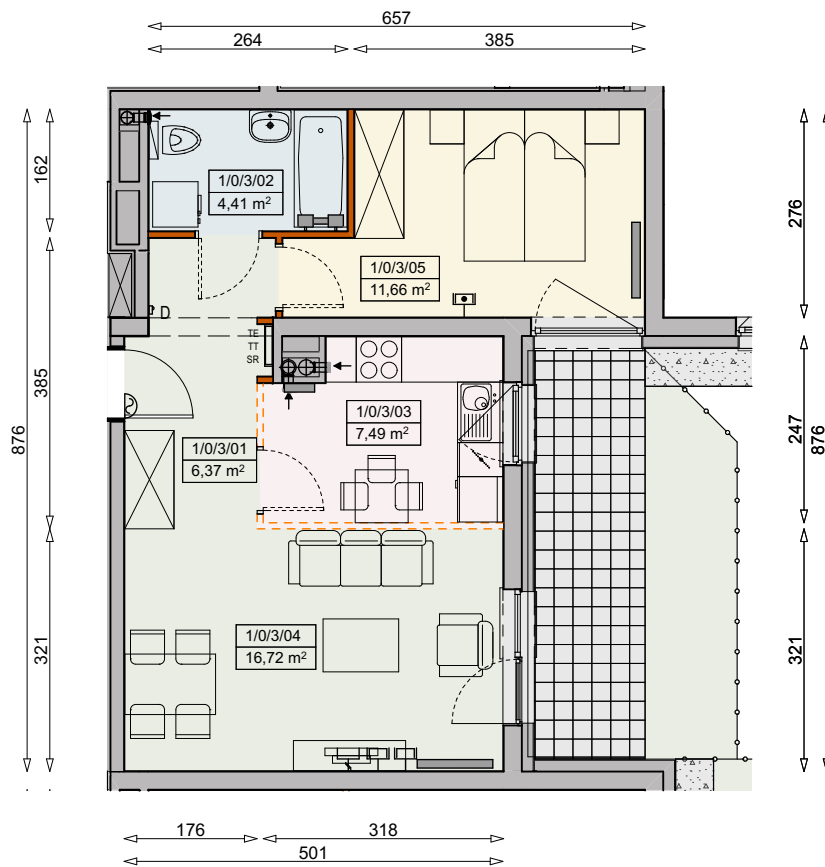

Księżno

ARCHICOM

MIESZKANIE P3a-1/0/3/2k - 46,65 m²

2 POKOJE, PARTER

PB

Legenda:

	ściana działowa rozbiegająca		okno nieotwieralne
	możliwa lokalizacja dodatkowej ścianki działowej		lodówka
	podciąg		zmywarka
	szafka elektryczna		wentylacja
	szafka rozdzielaczowa		beton prefabrykowany
	szafka telekomunikacyjna		powierzchnia żwirowa
	grzejnik panelowy		plyty betonowe
	grzejnik łazienkowy drabinkowy		drzewo
	dzwonek		ogrodzenie
	sluchawka domofonowa		ogródek
	gniazdo TEL.KOMP		skarpa
	gniazdo R.TV.SAT		
	gniazdo R.TV.SAT przelotowe		

UWAGI:

- aranżacja wnętrza (meble, urządzenia) służyć wyłącznie celom ilustracyjnym
- przyłącza instalacyjne znajdują się w miejscach usytuowania urządzeń na rysunku
- powierzchnie podane wg normy PN-ISO 9836
- wymiary podane w świetle murów, bez tynków