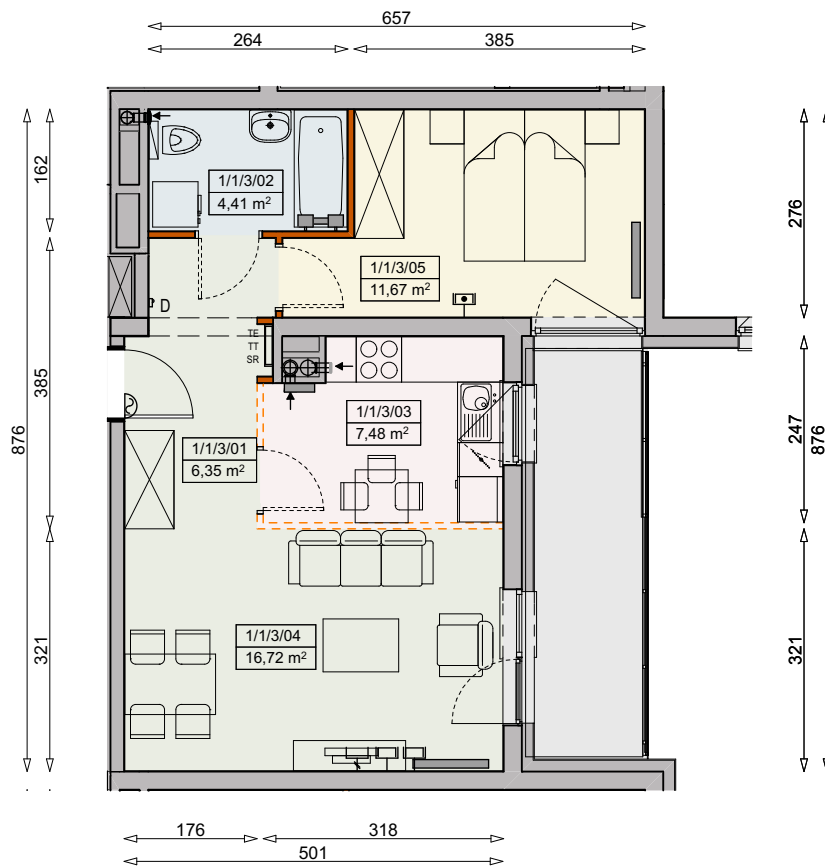

Księżno

ARCHICOM

MIESZKANIE P3a-1/1/3/2k - 46,63 m²

2 POKOJE, 1. PIĘTRO

PB

Legenda:

- | | | | |
|--|--|--|----------------------|
| | ścianka działowa rozbiegająca | | okno nieotwieralne |
| | możliwa lokalizacja dodatkowej ścianki działowej | | lodówka |
| | podciąg | | zmywarka |
| | szafka elektryczna | | wentylacja |
| | szafka rozdzielaczowa | | beton prefabrykowany |
| | szafka telekomunikacyjna | | |
| | grzejnik panelowy | | |
| | grzejnik łazienkowy drabinkowy | | |
| | dzwonek | | |
| | sluchawka domofonowa | | |
| | gniazdo TEL.KOMP | | |
| | gniazdo R.TV.SAT | | |
| | gniazdo R.TV.SAT przelotowe | | |

UWAGI:

- aranżacja wnętrza (meble, urządzenia) służy wyłącznie celom ilustracyjnym
- przyłącza instalacyjne znajdują się w miejscach usytuowania urządzeń na rysunku
- powierzchnie podane wg normy PN-ISO 9836
- wymiary podane w świetle murów, bez tynków