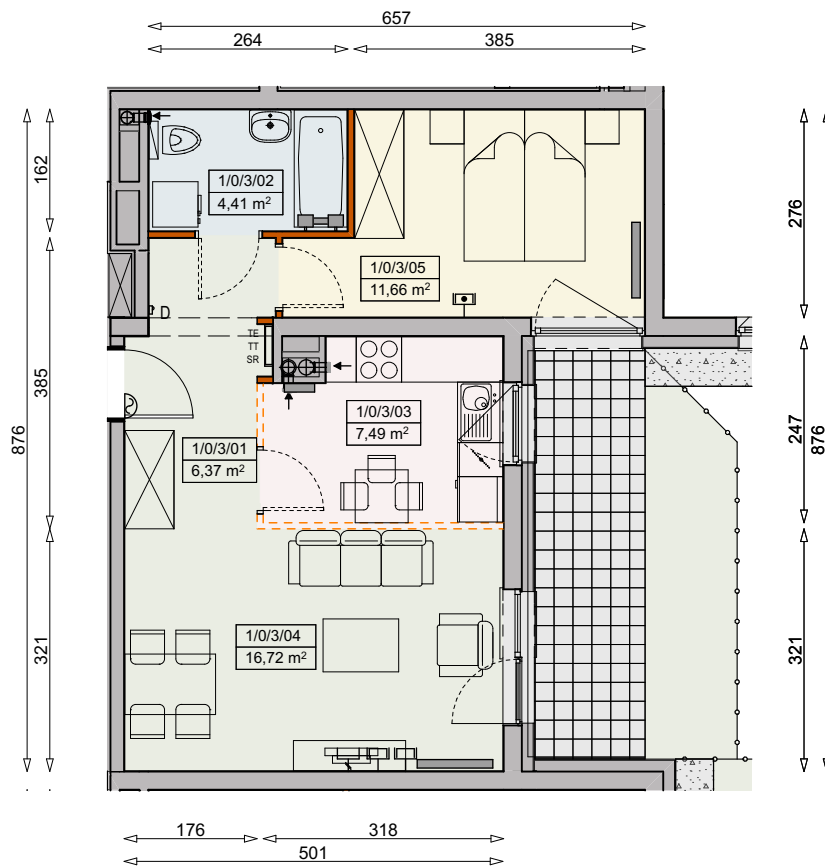

Księżno

ARCHICOM

MIESZKANIE P2a-1/0/3/2k - 46,65 m<sup>2</sup>

2 POKOJE, PARTER

PB

Legenda:

	ściana działowa rozbiegająca		okno nieotwieralne
	możliwa lokalizacja dodatkowej ścianki działowej		lodówka
	podciąg		zmywarka
	szafka elektryczna		wentylacja
	szafka rozdzielaczowa		beton prefabrykowany
	szafka telekomunikacyjna		powierzchnia żwirowa
	grzejnik panelowy		plyty betonowe
	grzejnik łazienkowy drabinkowy		drzewo
	dzwonek		ogrodzenie
	sluchawka domofonowa		ogródek
	gniazdo TEL.KOMP		skarpa
	gniazdo R.TV.SAT		
	gniazdo R.TV.SAT przelotowe		

UWAGI:

- aranżacja wnętrza (meble, urządzenia) służy wyłącznie celom ilustracyjnym
- przyłącza instalacyjne znajdują się w miejscach usytuowania urządzeń na rysunku
- powierzchnie podane wg normy PN-ISO 9836
- wymiary podane w świetle murów, bez tynków