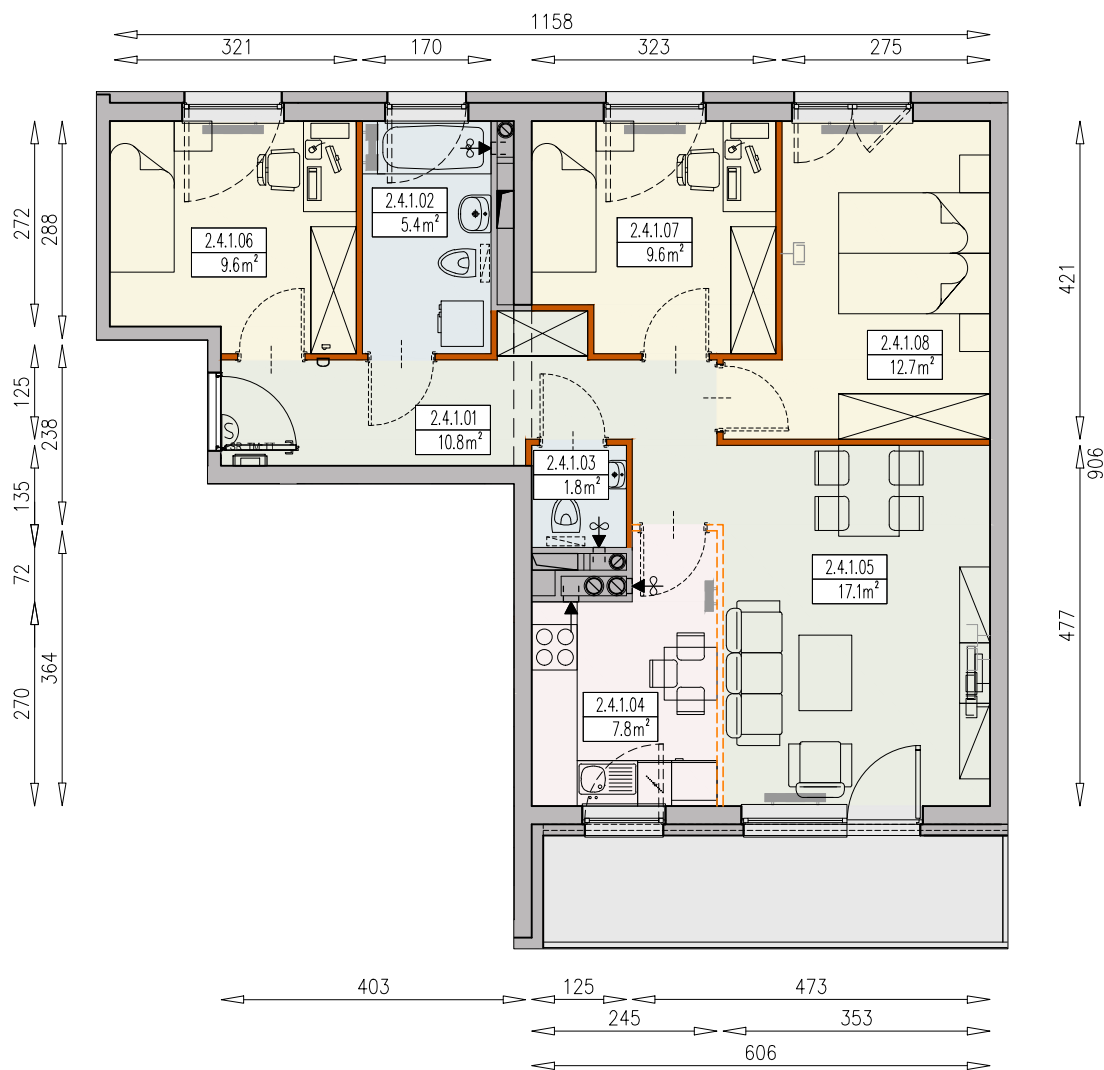

MIESZKANIE A1-2/4/1/4k - 74,8 m²

4 POKOJE, 4 PIĘTRO

PB

Legenda:

- ścianka działowa rozbieralna
- możliwa lokalizacja dodatkowej ścianki działowej
- podciąg
- TM szafka elektryczna
- SR szafka rozdzielaczowa
- TT szafka telekomunikacyjna
- grzejnik panelowy
- grzejnik łazienkowy drabinkowy
- dzwonek
- słuchawka domofonowa
- gniazdo TEL.KOMP
- gniazdo R.TV.SAT
- gniazdo R.TV i SAT przelotowe
- okno nieotwieralne
- lodówka
- zmywarka
- wentylacja
- beton prefabrykowany
- płyty betonowe

UWAGI:
 - aranżacja wnętrza (meble, urządzenia) służyć wyłącznie celom ilustracyjnym
 - przyłącza instalacyjne znajdują się w miejscach usytuowania urządzeń na rysunku
 - powierzchnie podane wg normy PN-ISO 9836
 - wymiary podane w świetle murów, bez tylników