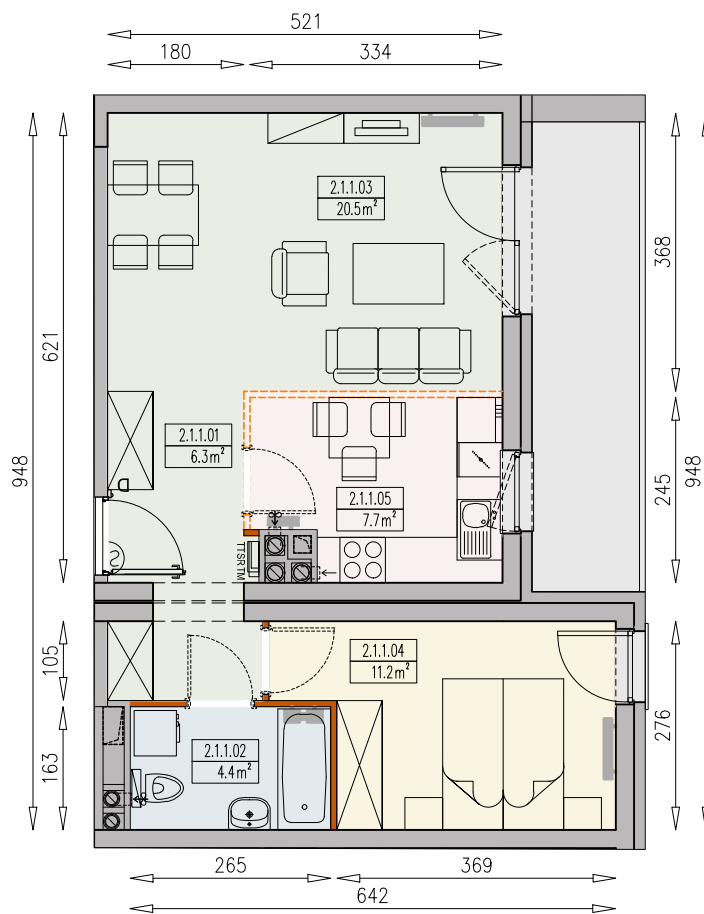

MIESZKANIE R3-2/1/1/2k - 50,1 m²

2 POKOJE, 1. PIĘTRO

PB

Legenda:

- ścianka działowa rozbieralna
- TM szafka elektryczna
- SR szafka rozdzielaczowa
- TT szafka telekomunikacyjna
- grzejnik panelowy
- grzejnik łazienkowy drabinkowy
- dzwonek
- słuchawka domofonowa
- gniazdo TEL.KOMP
- gniazdo R.TV.SAT
- gniazdo R.TV i SAT przelotowe
- wentylacja
- możliwa lokalizacja dodatkowej ścianki działowej
- podciąg
- balkon - posadzka betonowa

UWAGI:

- aranżacja wnętrza (meble, urządzenia) służyć wyłącznie celom ilustracyjnym
- przyłącza instalacyjne znajdują się w miejscach usytuowania urządzeń na rysunku
- powierzchnie podane wg normy PN-ISO 9836
- wymiary podane w świetle murów, bez tynków