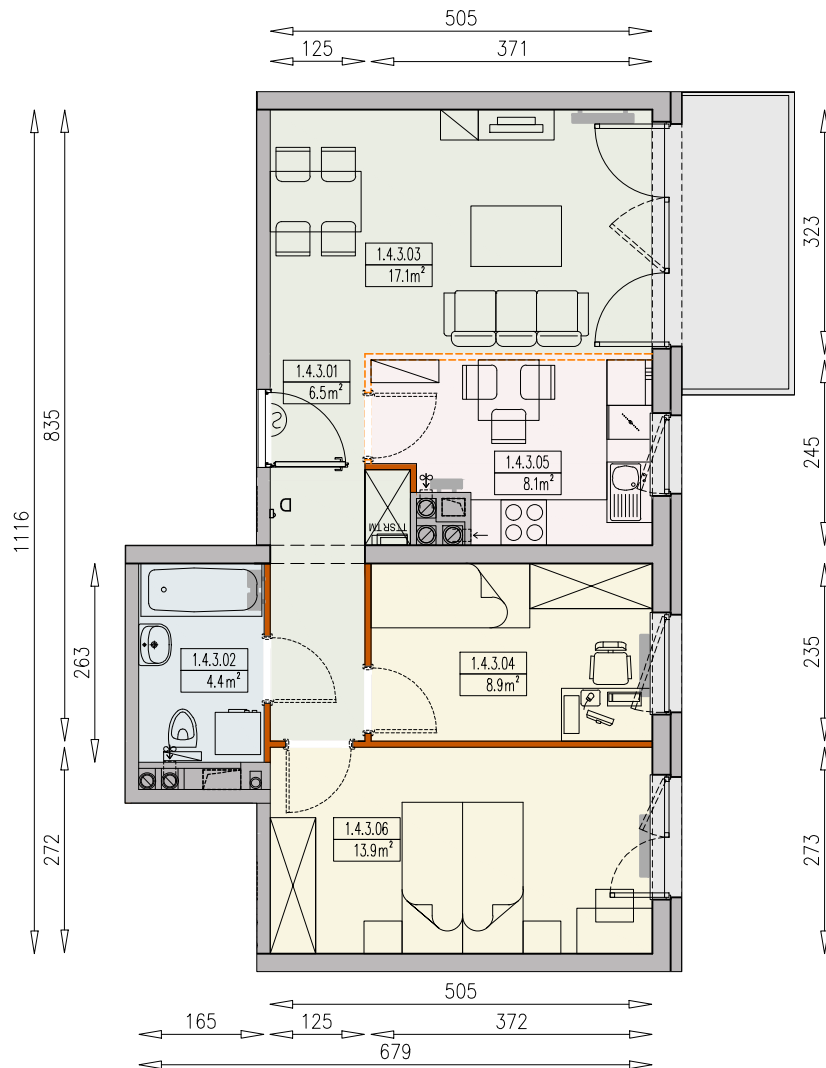

MIESZKANIE R3-1/4/3/3k - 58,9 m²

3 POKOJE, 4. PIĘTRO

PB

Legenda:

- ścianka działowa rozbieralna
- TM szafka elektryczna
- SR szafka rozdzielczowa
- TT szafka telekomunikacyjna
- grzejnik panelowy
- grzejnik łazienkowy drabinkowy
- dzwonek
- słuchawka domofonowa
- gniazdo TEL.KOMP
- gniazdo R.TV.SAT
- gniazdo R.TV i SAT przelotowe
- wentylacja
- możliwa lokalizacja dodatkowej ścianki działowej
- podciąg
- balkon - posadzka betonowa

UWAGI:

- aranżacja wnętrza (meble, urządzenia) służyć wyłącznie celom ilustracyjnym
- przyłącza instalacyjne znajdują się w miejscach usytuowania urządzeń na rysunku
- powierzchnie podane wg normy PN-ISO 9836
- wymiary podane w świetle murów, bez tynków