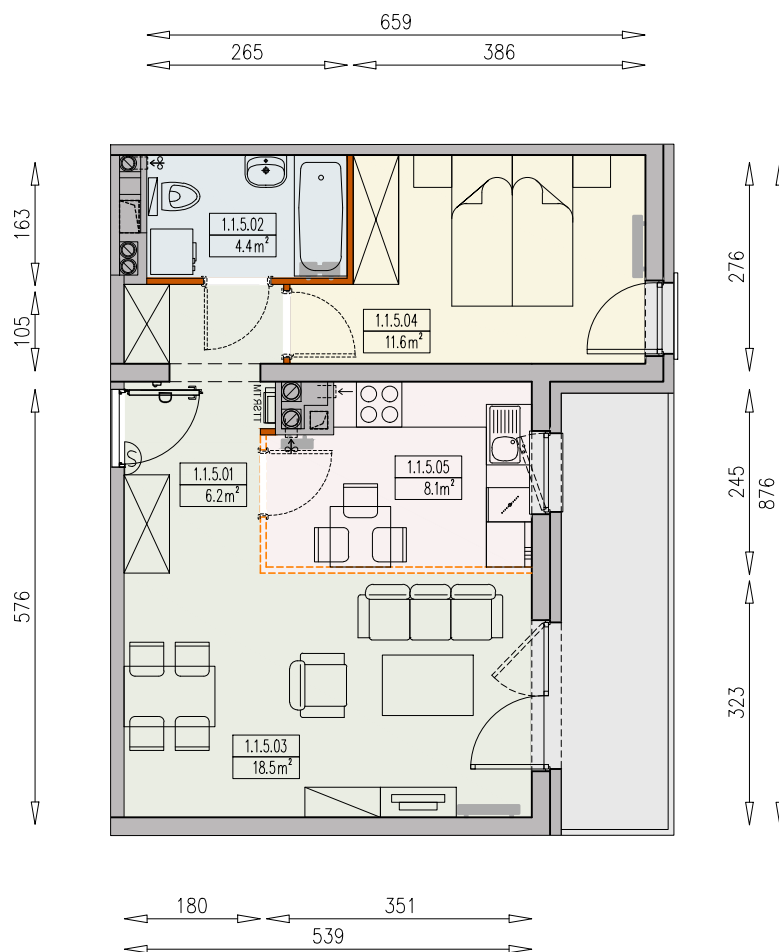

MIESZKANIE R2-1/1/5/2k - 48,8 m²

2 POKOJE, 1. PIĘTRO

PB

Legenda:

- ścianka działowa rozbieralna
- szafka elektryczna
- szafka rozdzielaczowa
- szafka telekomunikacyjna
- grzejnik panelowy
- grzejnik łazienkowy drabinkowy
- dzwonek
- słuchawka domofonowa
- gniazdo TEL.KOMP
- gniazdo R.TV.SAT
- gniazdo R.TV i SAT przelotowe
- wentylacja
- możliwa lokalizacja dodatkowej ścianki działowej
- podciąg
- balkon - posadzka betonowa

UWAGI:

- aranżacja wnętrza (meble, urządzenia) służyć wyłącznie celom ilustracyjnym
- przyłącza instalacyjne znajdują się w miejscach usytuowania urządzeń na rysunku
- powierzchnie podane wg normy PN-ISO 9836
- wymiary podane w świetle murów, bez tynków