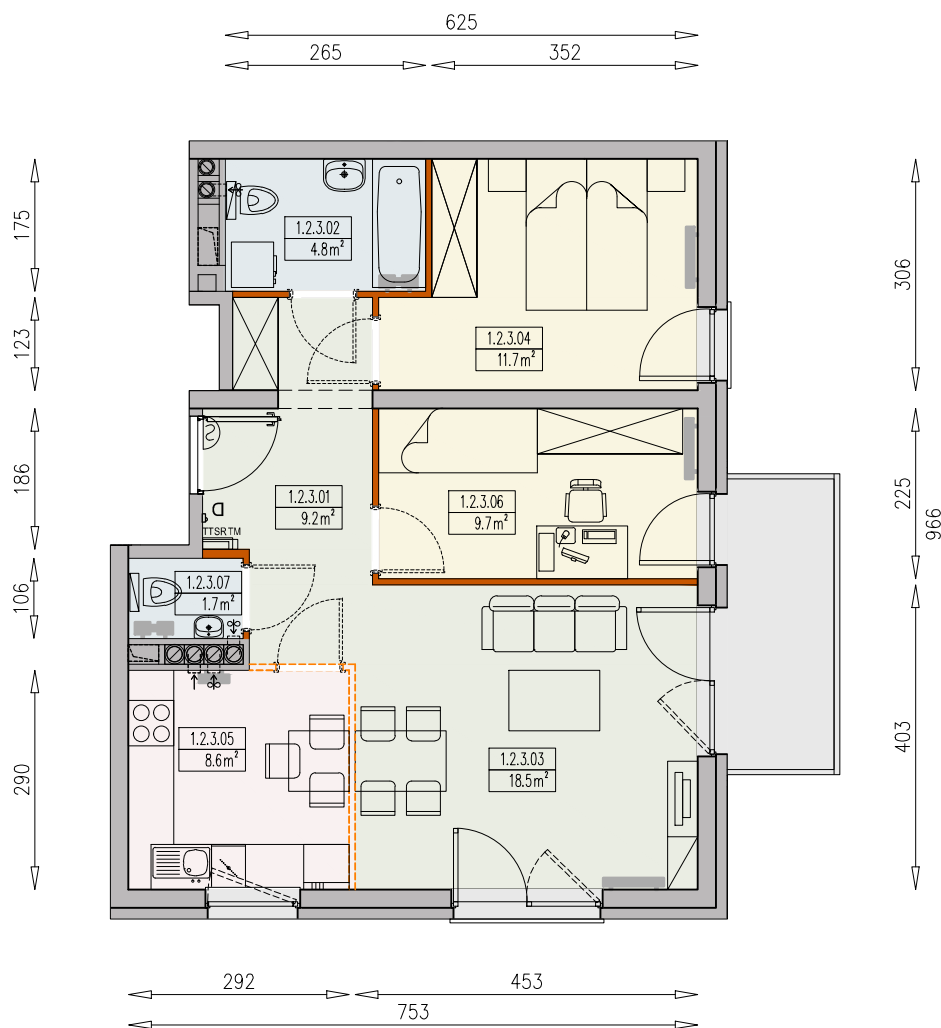

MIESZKANIE R1-1/4/3/3k - 64,2 m<sup>2</sup>

3 POKOJE, 4. PIĘTRO

PB

Legenda:

- ścianka działowa rozbieralna
- szafka elektryczna
- szafka rozdzielaczowa
- szafka telekomunikacyjna
- grzejnik panelowy
- grzejnik łazienkowy drabinkowy
- dzwonek
- słuchawka domofonowa
- gniazdo TEL.KOMP
- gniazdo R.TV.SAT
- gniazdo R.TV i SAT przelotowe
- wentylacja
- możliwa lokalizacja dodatkowej ścianki działowej
- podciąg
- balkon - posadzka betonowa

UWAGI:

- aranżacja wnętrza (meble, urządzenia) służyć wyłącznie celom ilustracyjnym
- przyłącza instalacyjne znajdują się w miejscach usytuowania urządzeń na rysunku
- powierzchnie podane wg normy PN-ISO 9836
- wymiary podane w świetle murów, bez tynków