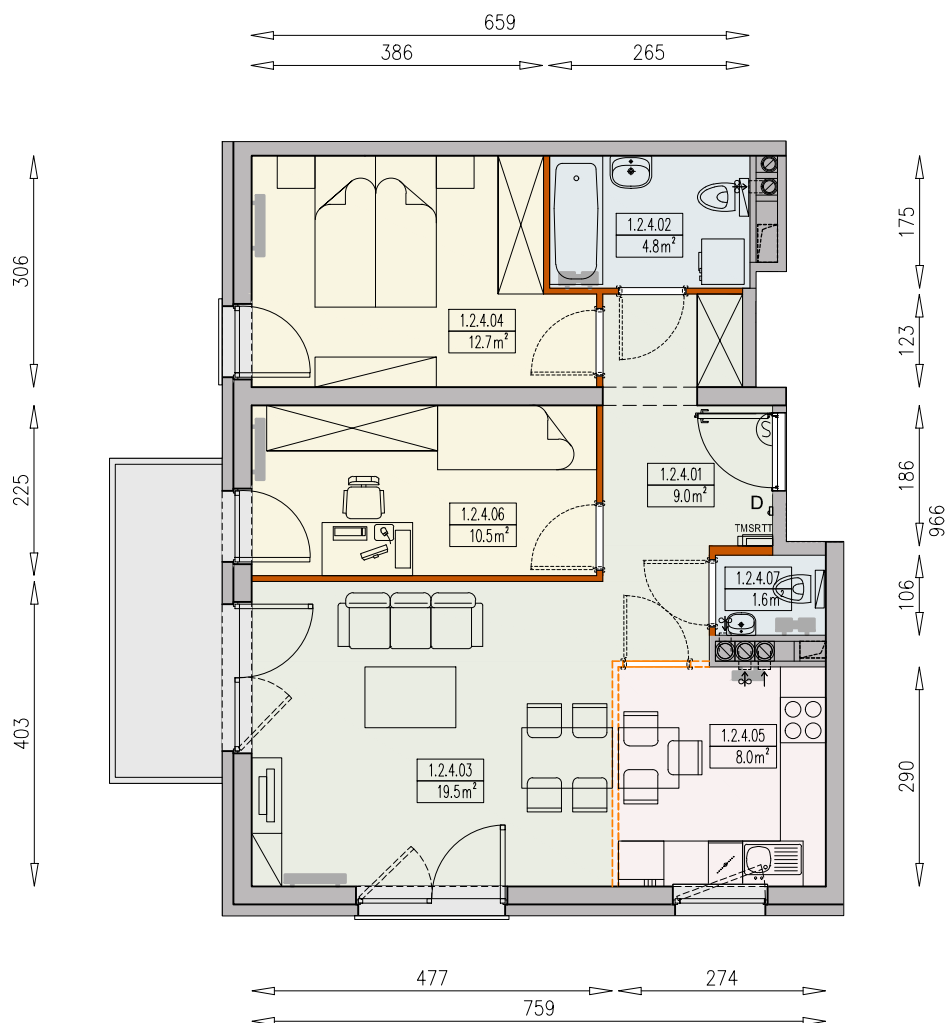

MIESZKANIE R1-1/3/4/3k - 66,1 m²

3 POKOJE, 3. PIĘTRO

PB

Legenda:

- ścianka działowa rozbieralna
- TM szafka elektryczna
- SR szafka rozdzielaczowa
- TT szafka telekomunikacyjna
- grzejnik panelowy
- grzejnik łazienkowy drabinkowy
- dzwonek
- słuchawka domofonowa
- gniazdo TEL.KOMP
- gniazdo R.TV.SAT
- gniazdo R.TV i SAT przelotowe
- wentylacja
- możliwa lokalizacja dodatkowej ścianki działowej
- podciąg
- balkon - posadzka betonowa

UWAGI:

- aranżacja wnętrza (meble, urządzenia) służy wyłącznie celom ilustracyjnym
- przyłącza instalacyjne znajdują się w miejscach usytuowania urządzeń na rysunku
- powierzchnie podane wg normy PN-ISO 9836
- wymiary podane w świetle murów, bez tynków