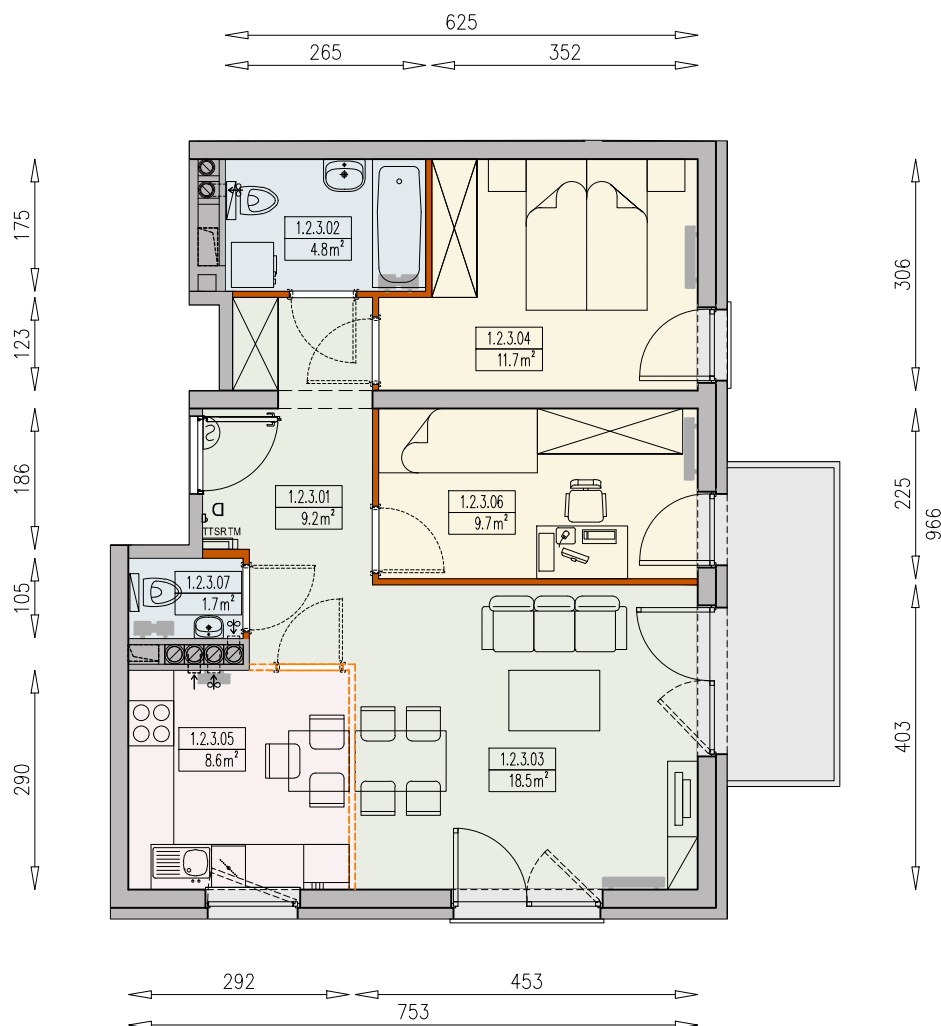

MIESZKANIE R1-1/3/3/3k - 64,2 m<sup>2</sup>

3 POKOJE, 3. PIĘTRO

PB

Legenda:

- ścianka działowa rozbieralna
- TM szafka elektryczna
- SR szafka rozdzielaczowa
- TT szafka telekomunikacyjna
- grzejnik panelowy
- grzejnik łazienkowy drabinkowy
- dzwonek
- słuchawka domofonowa
- gniazdo TEL.KOMP
- gniazdo R.TV.SAT
- gniazdo R.TV i SAT przelotowe
- wentylacja
- możliwa lokalizacja dodatkowej ścianki działowej
- podciąg
- balkon - posadzka betonowa

UWAGI:

- aranżacja wnętrza (meble, urządzenia) służyć wyłącznie celom ilustracyjnym
- przyłącza instalacyjne znajdują się w miejscach usytuowania urządzeń na rysunku
- powierzchnie podane wg normy PN-ISO 9836
- wymiary podane w świetle murów, bez tynków