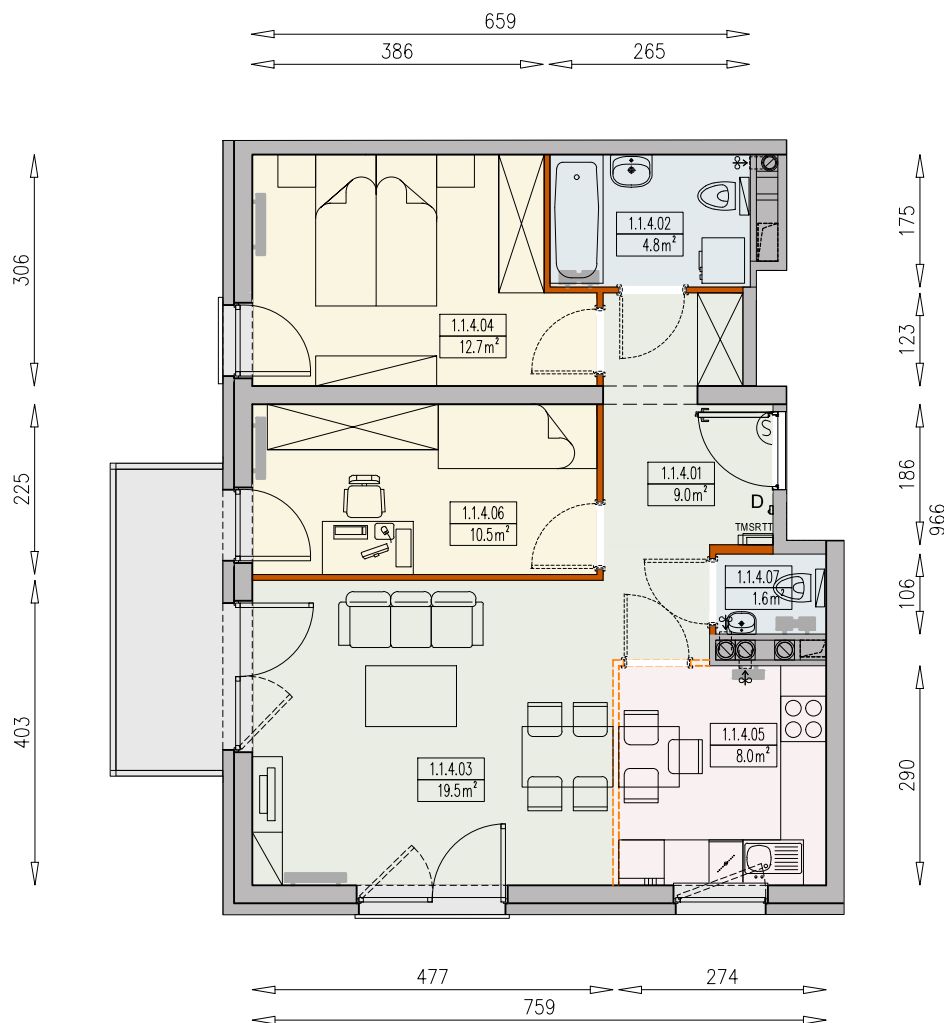

MIESZKANIE R1-1/1/4/3k - 66,1 m²

3 POKOJE, 1. PIĘTRO

PB

Legenda:

- ścianka działowa rozbieralna
- szafka elektryczna
- szafka rozdzielaczowa
- szafka telekomunikacyjna
- grzejnik panelowy
- grzejnik łazienkowy drabinkowy
- dzwonek
- słuchawka domofonowa
- gniazdo TEL.KOMP
- gniazdo R.TV.SAT
- gniazdo R.TV i SAT przelotowe
- wentylacja
- możliwa lokalizacja dodatkowej ścianki działowej
- podciąg
- balkon - posadzka betonowa

UWAGI:

- aranżacja wnętrza (meble, urządzenia) służyć wyłącznie celom ilustracyjnym
- przyłącza instalacyjne znajdują się w miejscach usytuowania urządzeń na rysunku
- powierzchnie podane wg normy PN-ISO 9836
- wymiary podane w świetle murów, bez tynków