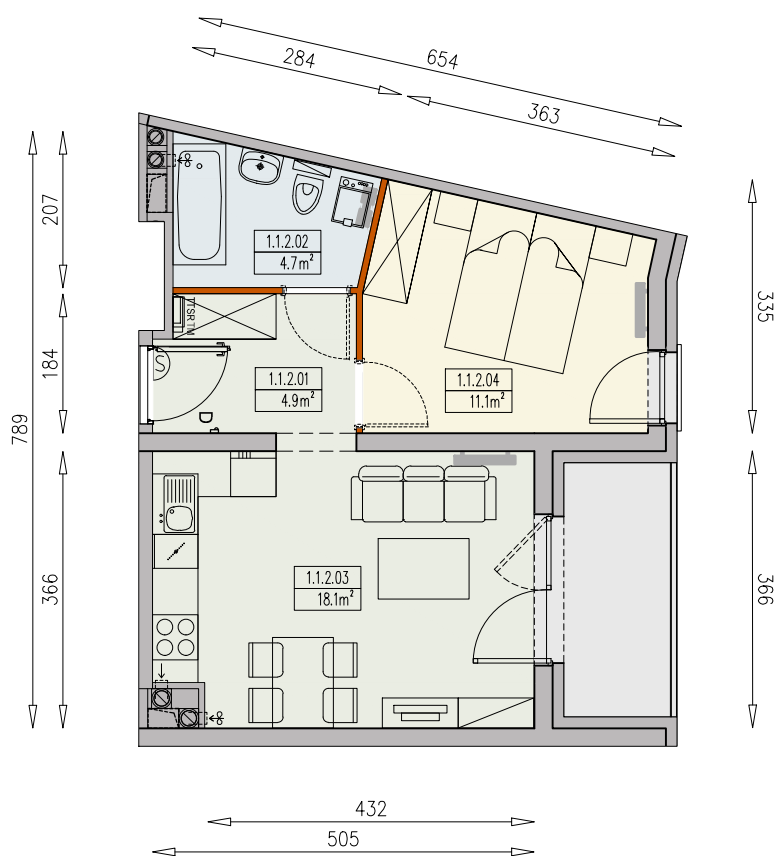

MIESZKANIE R1-1/1/2/2a - 38,8 m²

2 POKOJE, 1. PIĘTRO

PB

Legenda:

- ścianka działowa rozbieralna
- TM szafka elektryczna
- SR szafka rozdzielaczowa
- TT szafka telekomunikacyjna
- grzejnik panelowy
- grzejnik łazienkowy drabinkowy
- dzwonek
- słuchawka domofonowa
- gniazdo TEL.KOMP
- gniazdo R.TV.SAT
- gniazdo R.TV i SAT przelotowe
- wentylacja
- możliwa lokalizacja dodatkowej ścianki działowej
- podciąg
- balkon - posadzka betonowa

UWAGI:

- aranżacja wnętrza (meble, urządzenia) służyć wyłącznie celom ilustracyjnym
- przyłącza instalacyjne znajdują się w miejscach usytuowania urządzeń na rysunku
- powierzchnie podane wg normy PN-ISO 9836
- wymiary podane w świetle murów, bez tynków