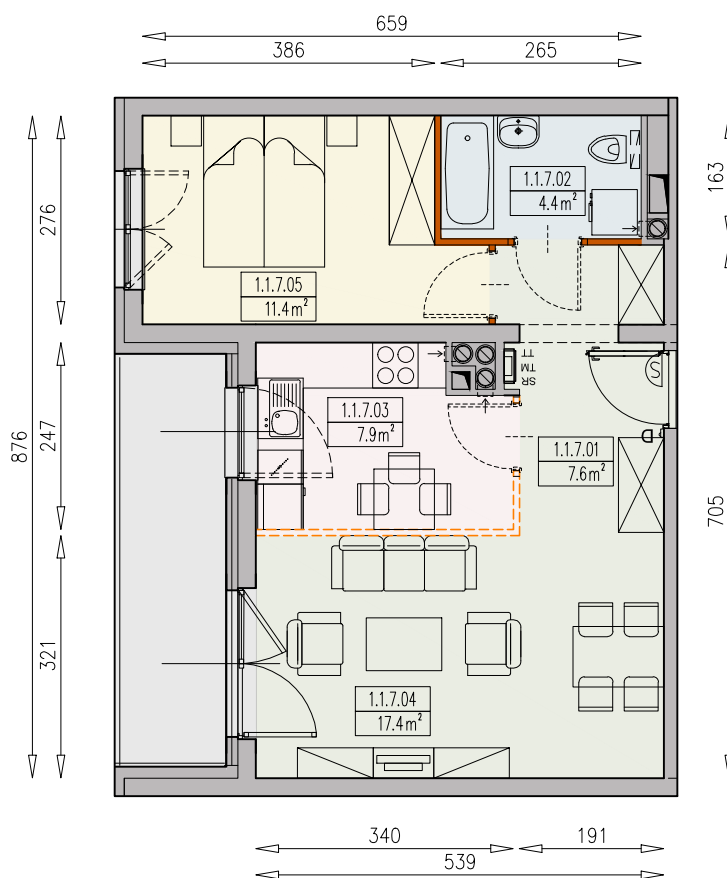

MIESZKANIE B-1/1/7/2k - 48,70 m²

2 POKOJE, 1.PIĘTRO
PK

Legenda:

- ścianka działowa rozbieralna
- możliwa lokalizacja dodatkowej ścianki działowej
- podciąg
- TM szafka elektryczna
- SR szafka rozdzielaczowa
- TT szafka telekomunikacyjna
- grzejnik panelowy
- grzejnik łazienkowy drabinkowy
- dzwonek
- słuchawka domofonowa
- gniazdo TEL.KOMP
- gniazdo R.TV.SAT
- gniazdo R.TV i SAT przelotowe
- lodówka
- zmywarka
- wentylacja
- beton prefabrykowany
- płyty betonowe
- ogródek

UWAGI:
 - aranżacja wnętrza (meble, urządzenia) służyć wyłącznie celom ilustracyjnym
 - przyłącza instalacyjne znajdują się w miejscach usytuowania urządzeń na rysunku
 - powierzchnie podano wg normy PN-ISO 9836
 - wymiary podane w świetle murów, bez tynków