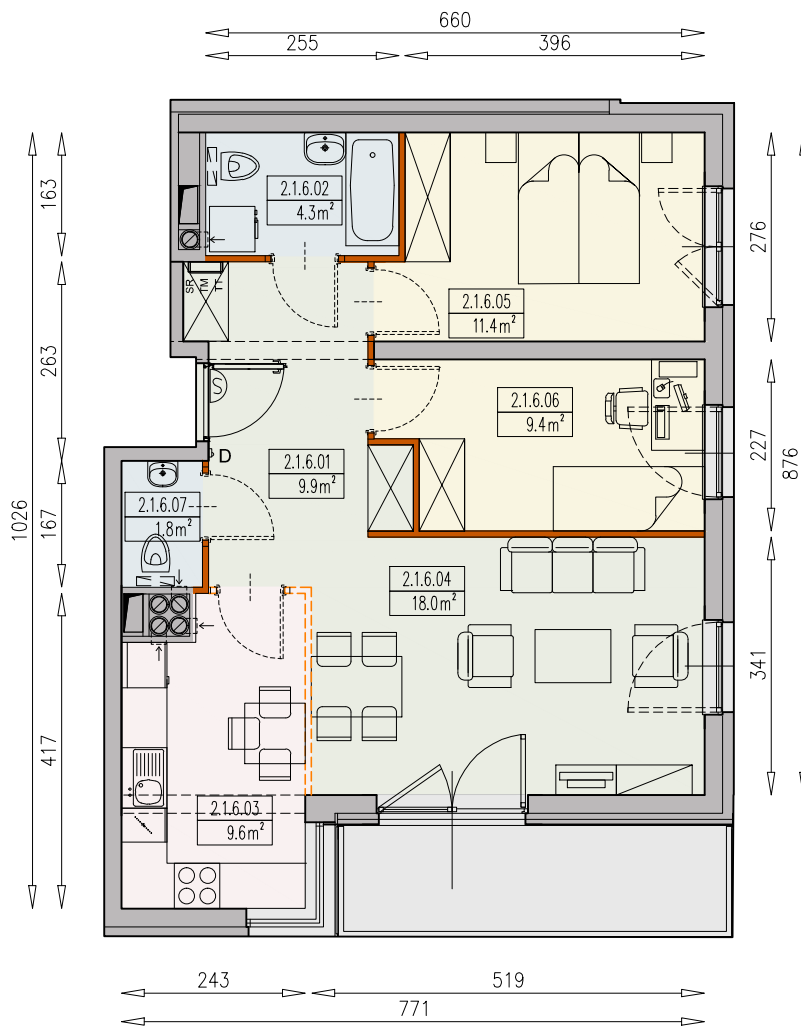

MIESZKANIE A-2/1/6/3k - 64,40 m²

3 POKOJE, 1.PIĘTRO
PK

Legenda:

- ścianka działowa rozbieralna
- możliwa lokalizacja dodatkowej ścianki działowej
- podciąg
- TM szafka elektryczna
- SR szafka rozdzielaczowa
- TT szafka telekomunikacyjna
- grzejnik panelowy
- grzejnik łazienkowy drabinkowy
- dzwonek
- słuchawka domofonowa
- gniazdo TEL.KOMP
- gniazdo R.TV.SAT
- gniazdo R.TV i SAT przelotowe
- lodówka
- zmywarka
- wentylacja
- beton prefabrykowany
- płyty betonowe
- ogródek

UWAGI:
 - aranżacja wnętrza (meble, urządzenia) służy wyłącznie celom ilustracyjnym
 - przyłącza instalacyjne znajdują się w miejscach usytuowania urządzeń na rysunku
 - powierzchnie podano wg normy PN-ISO 9836
 - wymiary podane w świetle murów, bez tynków