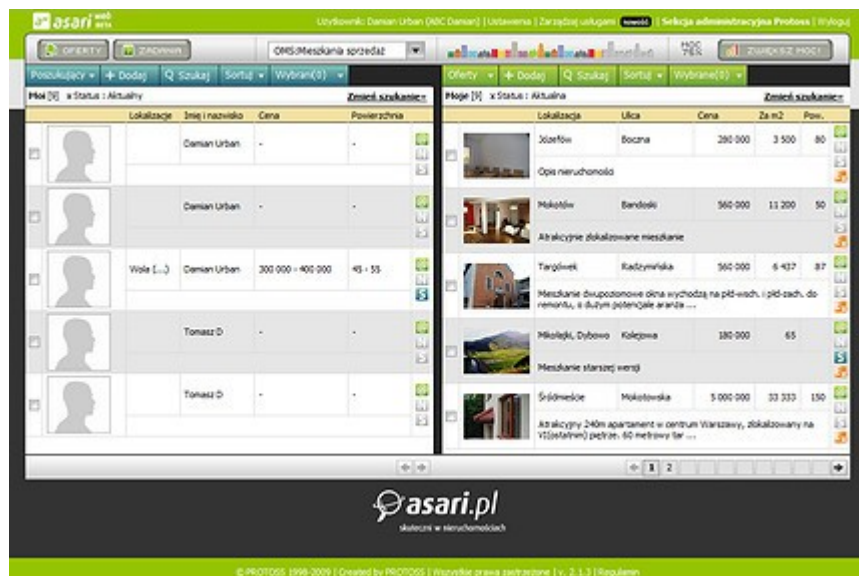

Zabierz ze sobą **asariWEB** wszędzie tam gdzie masz dostęp do internetu - poczuj smak swobody.